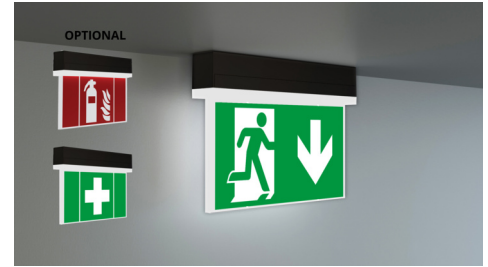

**Art.-Nr: KSC013SC-SW**  
**Markeringslys, Sikkerhetslys Enkelt batteri**  
**Universell, 3 timer, 22 m, IP54, plast, Svart**

Innovativt redningstegnlampe i plast og sikkerhetslampe for universell installasjon. Egnert for en- eller tosidig merking, samt belysning av brannsløkkings- og førstehjelpspunkter, med minimum 5 lux som kreves i henhold til EN 1838 på anlegget.

Takket være låsemekanismen mellom øvre og nedre del fremstår lampen harmonisk og helt lukket. Strømtilkoblingen gjøres i den takmonterte enheten når lampen er lukket, strømforsynes lampen via stikkontakter. Dette gjør installasjonen mye enklere og gir praktisk tilkobling til tross for den lille størrelsen på lampen.

Automatisk overvåking av sikkerhetslampen med SelfControl.

Planleggingssikkerhet tilbys med logisk forhåndsbestemte trykte piktogrammer. Piktogrammene i henhold til DIN ISO 7010 (pil høyre, venstre og bunn) er inkludert som standard i leveringsomfanget. På forespørsel kan merkingen også gjøres etter kundens spesifikasjoner. Universalmontering inkluderer vegg- og takmontering, samt mulighet for takmontering i forbindelse med tilgjengelig monteringsramme.