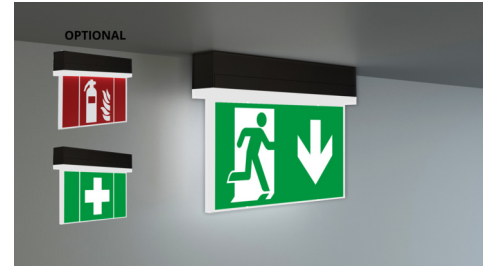

Art.-Nr: KSC013WB-SW
Markeringslys, Sikkerhetslys Enkelt batteri
Universell, 3 timer, 22 m, IP54, plast, Svart

Innovativt redningstegnlampe i plast og sikkerhetslampe for universell installasjon. Egnet for en- eller tosidig merking, samt belysning av brannsløkkings- og førstehjelpspunkter, med minimum 5 lux som kreves i henhold til EN 1838 på anlegget.

Takket være låsemekanismen mellom øvre og nedre del fremstår lampen harmonisk og helt lukket. Strømtilkoblingen gjøres i den takmonterte enheten når lampen er lukket, strømforsynes lampen via stikkontakter. Dette gjør installasjonen mye enklere og gir praktisk tilkobling til tross for den lille størrelsen på lampen.

Trådløs styring og overvåking for små installasjoner på opptil 50 lamper med Wireless Basic. Planleggingssikkerhet tilbys med logisk forhåndsbestemte trykte piktogrammer. Piktogrammene i henhold til DIN ISO 7010 (pil høyre, venstre og bunn) er inkludert som standard i leveringsomfanget. På forespørsel kan merkingen også gjøres etter kundens spesifikasjoner. Universalmontering inkluderer vegg- og takmontering, samt mulighet for takmontering i forbindelse med tilgjengelig monteringsramme.

Mer informasjon

www.rp-group.com/nb_NO/item/KSC013WB-SW

TEKNISKE DATA

Type armatur	Markeringslys, Sikkerhetslys
Monteringstype	Universell
Leseravstand	22 m
Piktogram	sett
Lyskilde	LED
Koffertmateriale	plast
Farge på huset	Svart
IP-beskyttelse)	IP54
Slagstyrke (IK)	≥ 3
Sertifisering	WEEE, CE
Beskyttelsesklasse	2
System	Enkelt batteri
Overvåkning	Wireless Basic (WB)