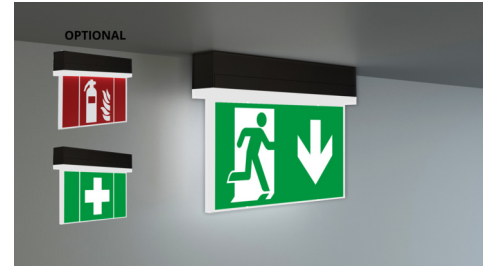

Art.-Nr: KSC018WL-SW
Markeringslys, Sikkerhetslys Enkelt batteri
Universell, 8 timer, 22 m, IP54, plast, Svart

Innovativt redningstegnlampe i plast og sikkerhetslampe for universell installasjon. Egnert for en- eller tosidig merking, samt belysning av brannsløkkings- og førstehjelpspunkter, med minimum 5 lux som kreves i henhold til EN 1838 på anlegget.

Takket være låsemekanismen mellom øvre og nedre del fremstår lampen harmonisk og helt lukket. Strømtilkoblingen gjøres i den takmonterte enheten når lampen er lukket, strømforsynes lampen via stikkontakter. Dette gjør installasjonen mye enklere og gir praktisk tilkobling til tross for den lille størrelsen på lampen.

Trådløs sentral styring og overvåking for store installasjoner med opptil 50 000 lamper med Wireless Professional. Planleggingsikkerhet tilbys med logisk forhåndsbestemte trykte piktogrammer. Piktogrammene i henhold til DIN ISO 7010 (pil høyre, venstre og bunn) er inkludert som standard i leveringsomfanget. På forespørsel kan merkingen også gjøres etter kundens spesifikasjoner. Universalmontering inkluderer vegg- og takmontering, samt mulighet for takmontering i forbindelse med tilgjengelig monteringsramme.

Mer informasjon
[www.rp-group.com/nb_NO/item/
KSC018WL-SW](http://www.rp-group.com/nb_NO/item/KSC018WL-SW)

TEKNISKE DATA

Type armatur	Markeringslys, Sikkerhetslys
Monteringstype	Universell
Leseravstand	22 m
Piktogram	sett
Lyskilde	LED
Koffertmateriale	plast
Farge på huset	Svart
IP-beskyttelse)	IP54
Slagstyrke (IK)	≥ 3
Sertifisering	WEEE, CE
Beskyttelsesklasse	2
System	Enkelt batteri
Overvåkning	Wireless Professional (WL)