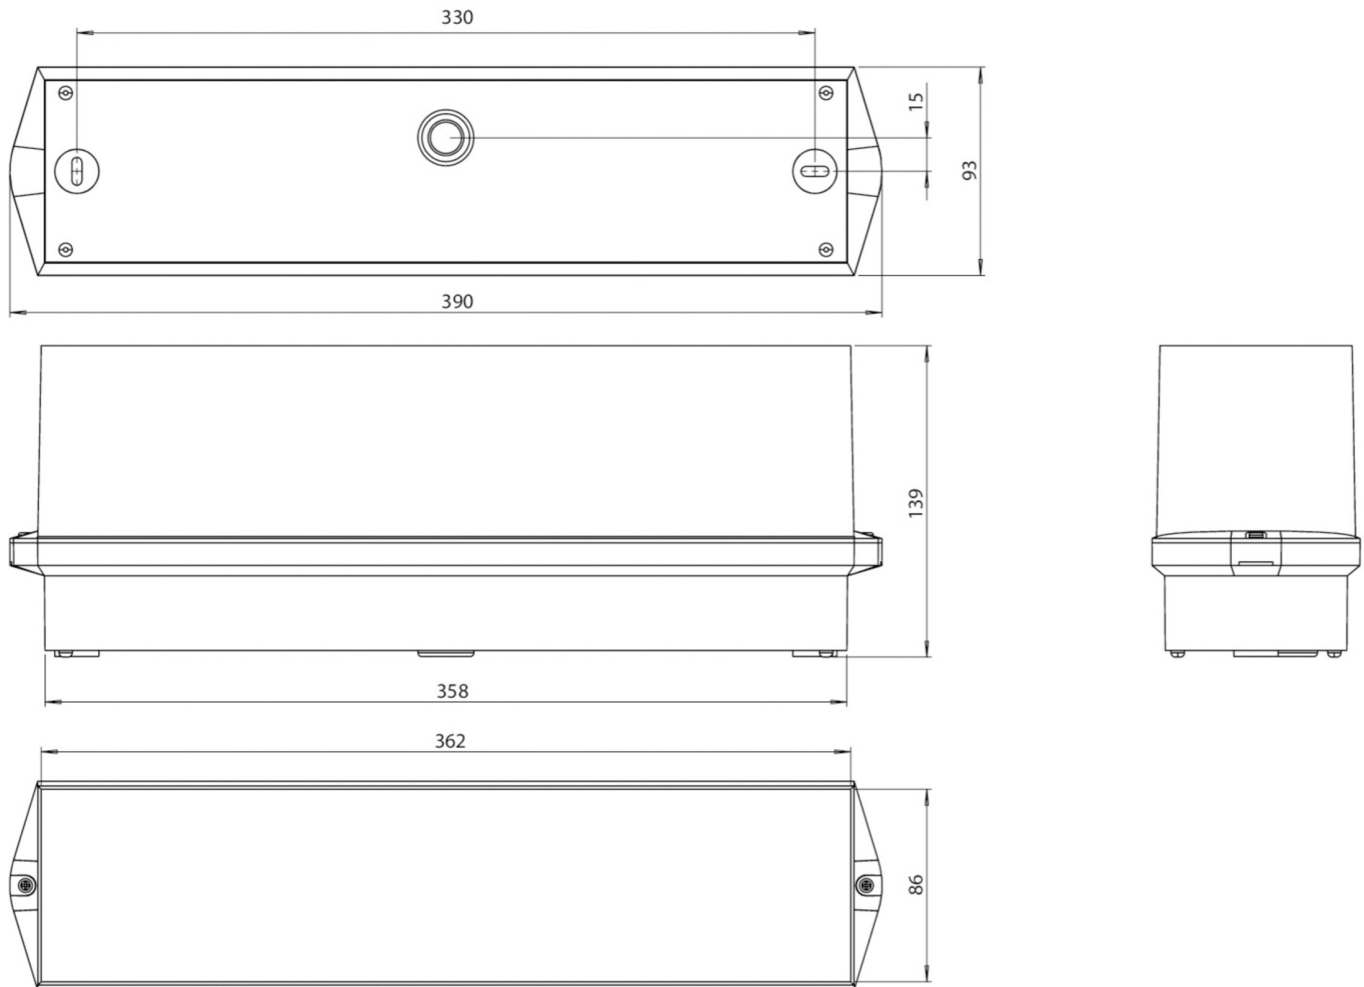

TEKNISK TEGNING

TILBEHØRSLISTE

BKW - Robust beskyttelsesgitter av stål for nødbelysning

LFPN3212-SET-2AKKU - Batteri

LIGNENDE PRODUKTER

Varenr.	Bilde	Overvåkning	System	Farge	investering	Automatisk inspeksjonsbok	Vedlikehold-sinnsats	fjernvedlikehold	maks. lys	Individuell lys-overvåking
KWID011SC		Selvkontroll (SC)	Ett batteri	RAL 9003	€	nei	høy	nei	ubegrenset	seg selv

Fra: 04.07.2026 - Det tas forbehold om tekniske endringer og feil.