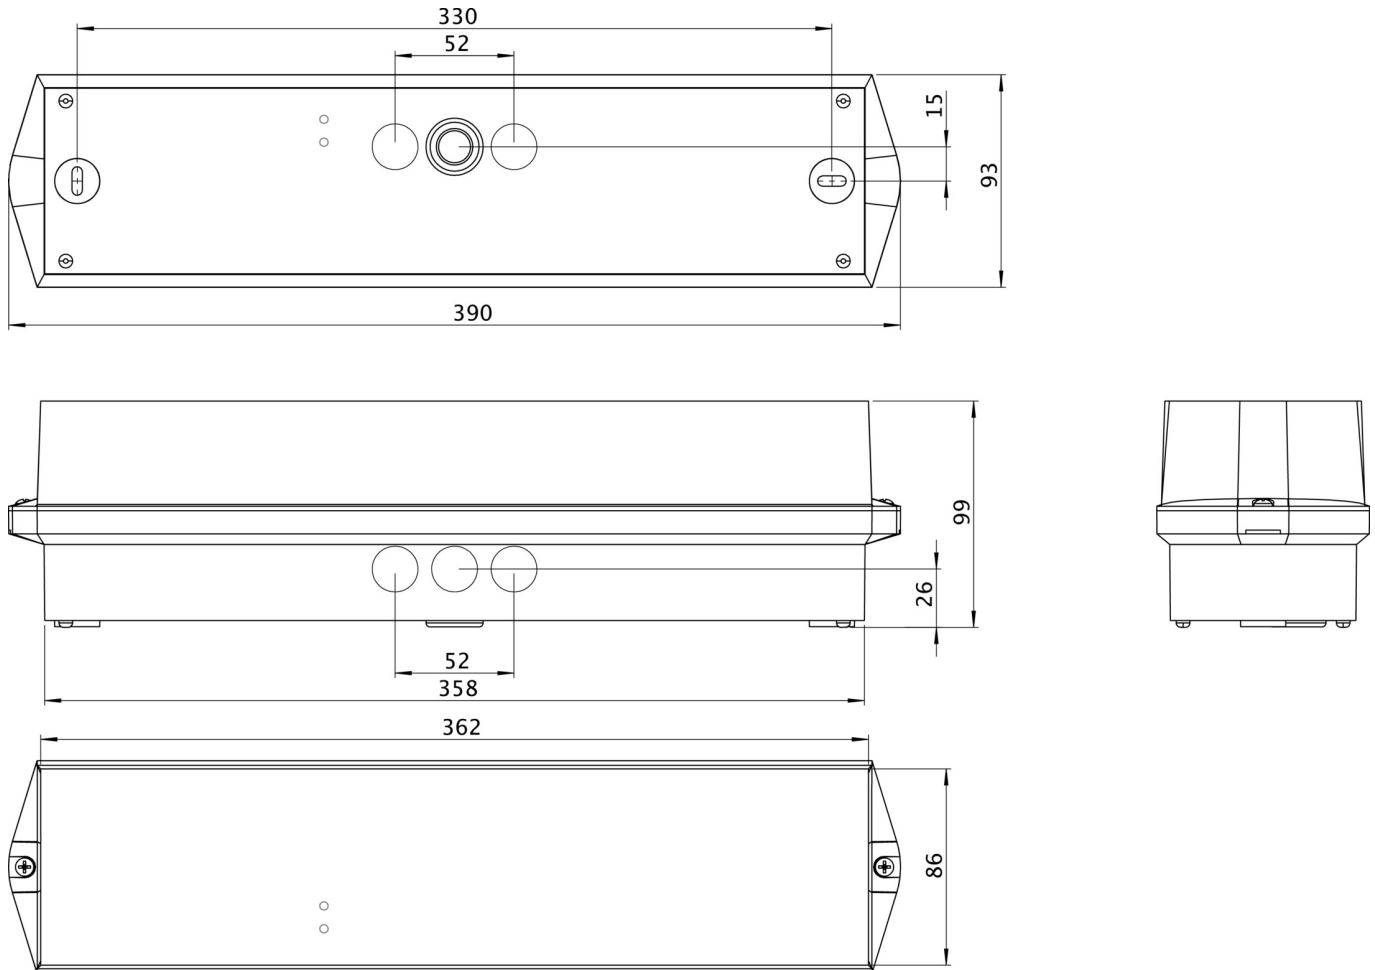

TEKNISK TEGNING

TILBEHØRSLISTE

- BKW - Robust beskyttelsesgitter av stål for nødbelysning
- KWIE - Installasjonsramme
- LSYS-B4 - Presisjonsstråle-linse for aksentbelysning av sikkerhetsanordninger
- LSYS-F4 - Presis korridorlinse for belysning av rømningsveier og korridorer
- LSYS-H4 - H-linse Spesiell optikk for nødbelysning i rømnings- og redningsveier (monteringshøyde fra 4 m)
- LSYS-R4 - Høyttelses rund linse for jevn nødbelysningsfordeling i åpne områder
- LSYS-S4 - Presisjonsspotlinse for nødbelysning i store områder og høye tak
- LSYS-WF4 - Presis vegg- og korridorlinse – optimal lysstyring for sikkerhetsbelysning
- LFP3233-SET-2AKKU - Batteri