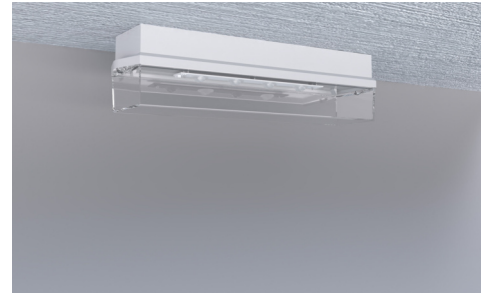

**Art.-Nr: KWIW423WL**  
**Sikkerhetslys Enkelt batteri**  
**Universell, 3 timer, IP65, plast, hvit**

Klassisk, robust bjelkeformet sikkerhetslampe av plast med høy beskyttelsesklasse og for allsidig bruk.

Trådløs sentral styring og overvåking for store installasjoner med opptil 50 000 lamper med Wireless Professional. Lampen er med det innovative fleksible pluggsystemet utstyrt for rask bruk av passende linse. Korridorlinsen er allerede inkludert i leveringsomfanget til hvert lampe. En rund, spot og en strålelinse er tilgjengelig som ekstrautstyr.