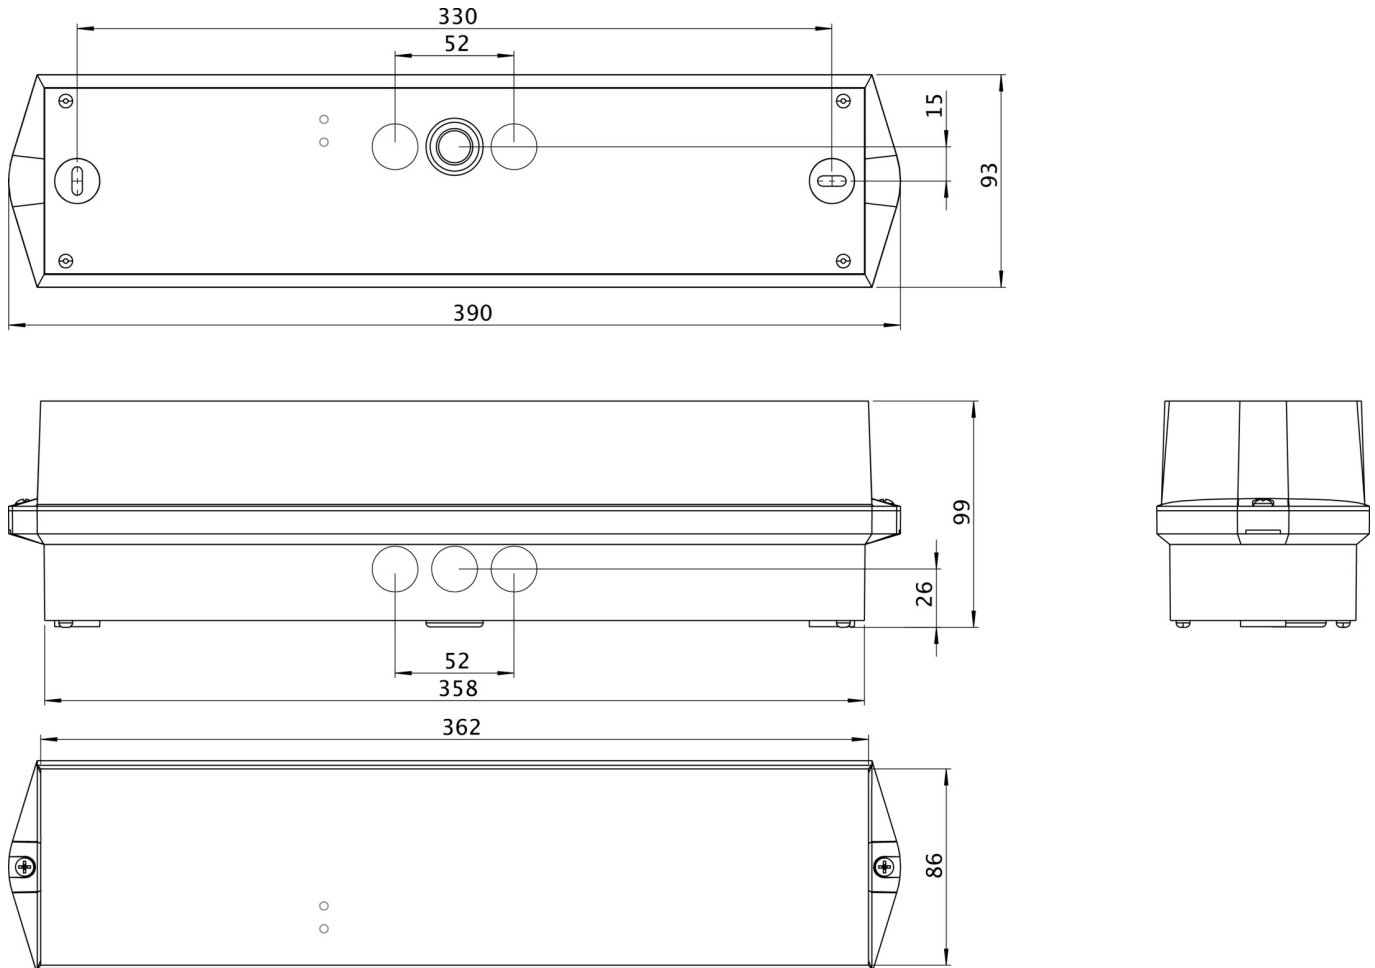

TEKNISK TEGNING

TILBEHØRSLISTE

- BKW - Robust beskyttelsesgitter av stål for nødbelysning
- KWIE - Installasjonsramme
- LSYS-B4 - Presisjonsstråle-linse for aksentbelysning av sikkerhetsanordninger
- LSYS-F4 - Presis korridorlinse for belysning av rømningsveier og korridorer
- LSYS-H4 - H-linse Spesiell optikk for nødbelysning i rømnings- og redningsveier (monterings høyde fra 4 m)
- LSYS-R4 - Høyttelses rund linse for jevn nødbelysningsfordeling i åpne områder
- LSYS-S4 - Presisjonsspotlinse for nødbelysning i store områder og høye tak
- LSYS-WF4 - Presis vegg- og korridorlinse – optimal lysstyring for sikkerhetsbelysning
- LFP3233-SET-2AKKU - Batteri