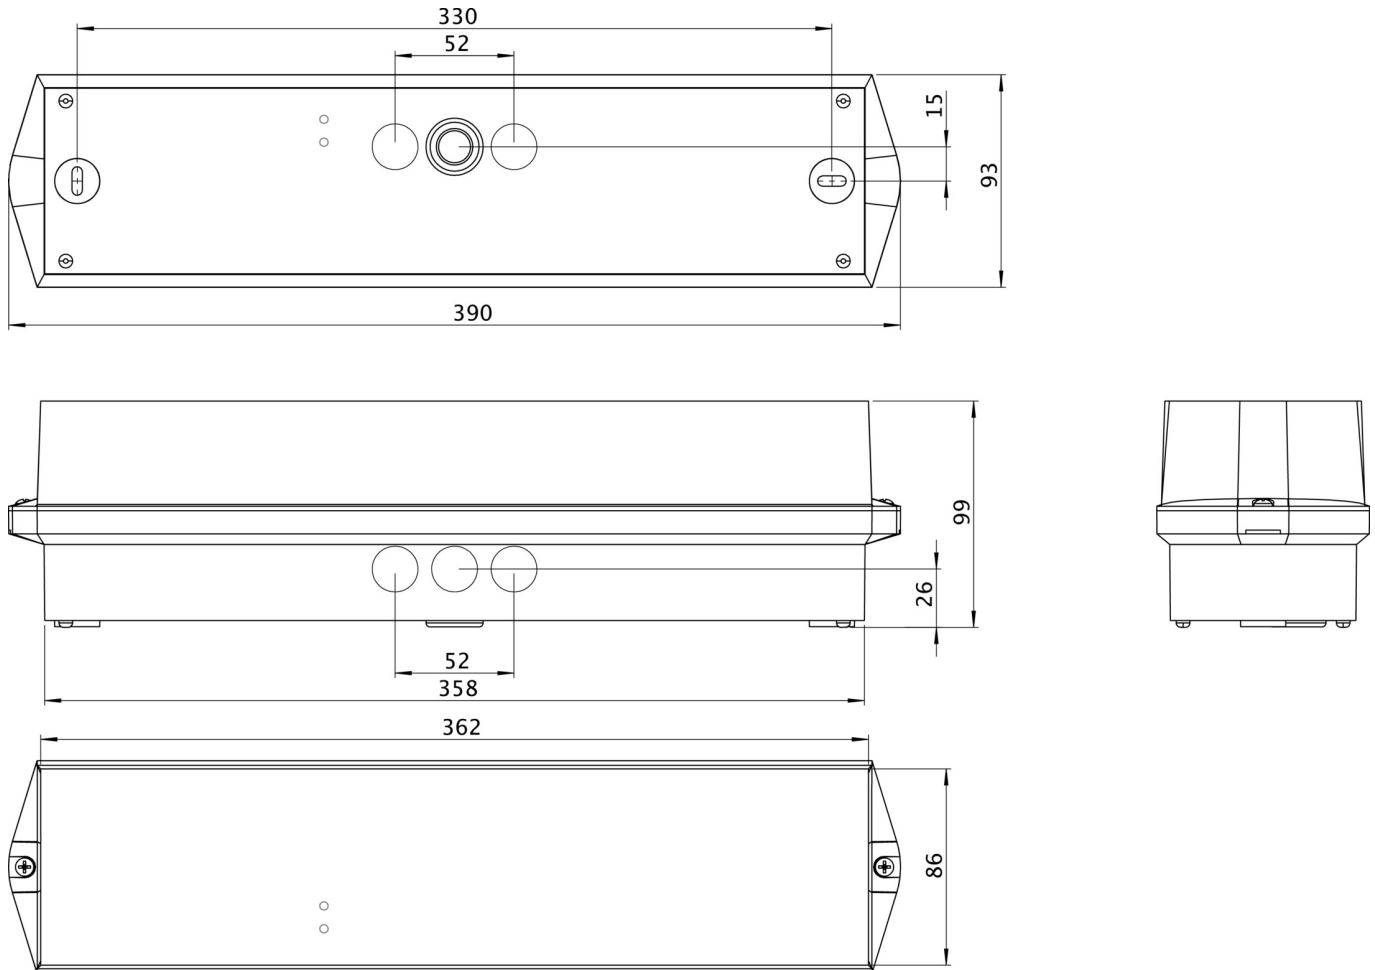

TEKNISK TEGNING

TILBEHØRSLISTE

- BKW - Robust beskyttelsesgitter av stål for nødbelysning
- KWIE - Installasjonsramme
- LSYS-B4 - Presisjonsstråle-linse for aksentbelysning av sikkerhetsanordninger
- LSYS-F4 - Presis korridorlinse for belysning av rømningsveier og korridorer
- LSYS-H4 - H-linse Spesiell optikk for nødbelysning i rømnings- og redningsveier (monteringshøyde fra 4 m)
- LSYS-R4 - Høyttelses rund linse for jevn nødbelysningsfordeling i åpne områder
- LSYS-S4 - Presisjonsspotlinse for nødbelysning i store områder og høye tak
- LSYS-WF4 - Presis vegg- og korridorlinse – optimal lysstyring for sikkerhetsbelysning