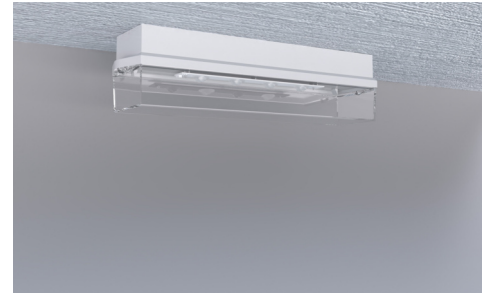

**Art.-Nr: KWIW421WL**  
**Sikkerhetslys Enkelt batteri**  
**Universell, 1 time, IP65, plast, hvit**

Klassisk, robust bjelkeformet sikkerhetslampe av plast med høy beskyttelsesklasse og for allsidig bruk.

Trådløs sentral styring og overvåking for store installasjoner med opptil 50 000 lamper med Wireless Professional. Lampen er med det innovative fleksible pluggsystemet utstyrt for rask bruk av passende linse. Korridorlinsen er allerede inkludert i leveringsomfanget til hvert lampe. En rund, spot og en strålelinse er tilgjengelig som ekstrautstyr.