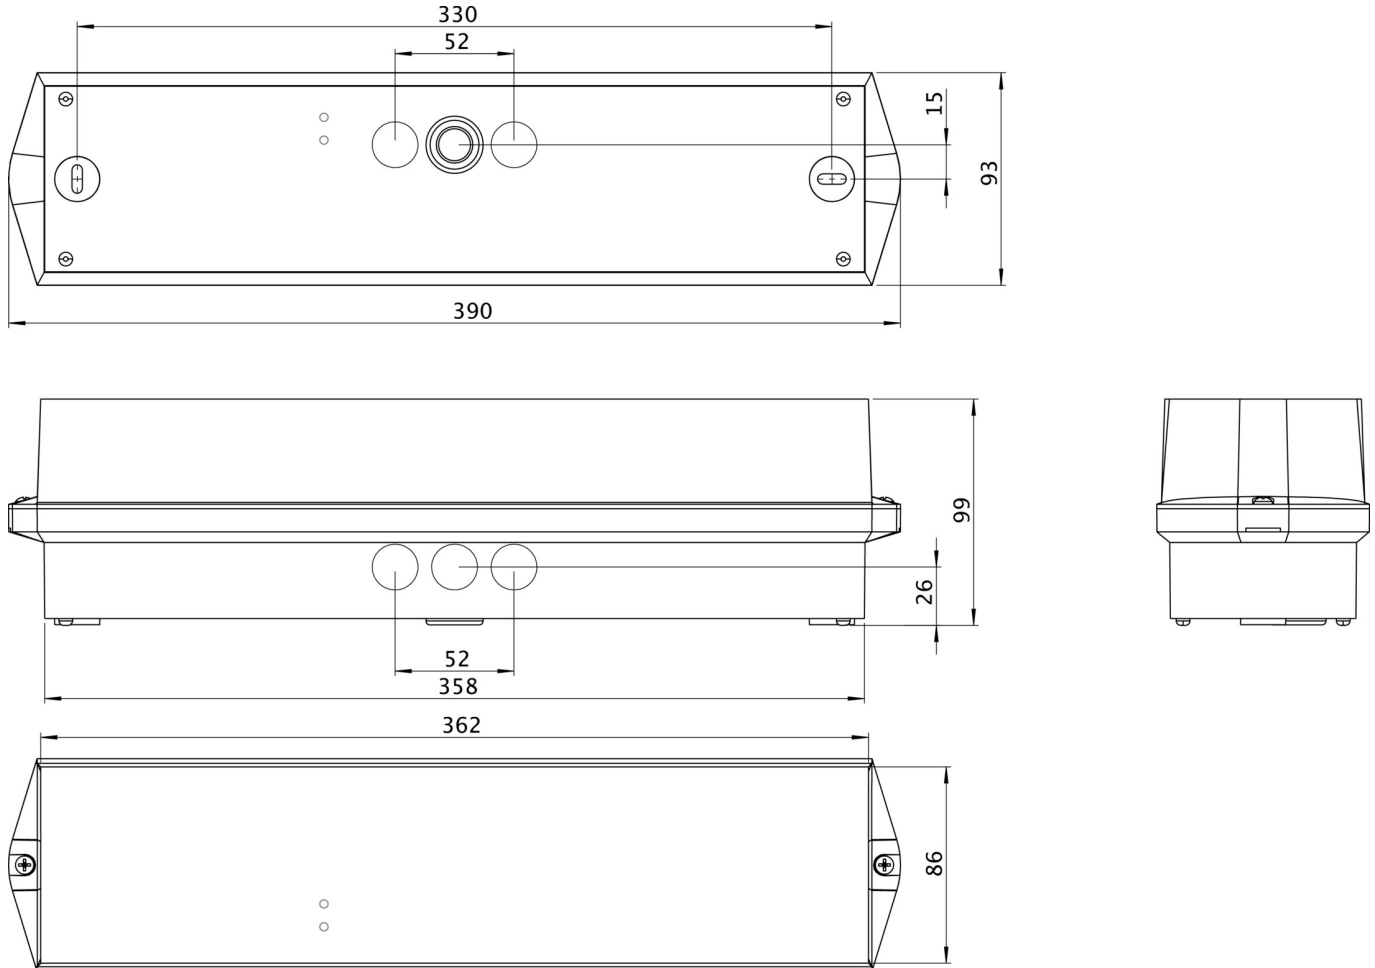

TEKNISK TEGNING

TILBEHØRSLISTE

BKW - Robust beskyttelsesgitter av stål for nødbelysning

KWIE - Installasjonsramme

LFPN3212-SET-2AKKU - Batteri

LIGNENDE PRODUKTER

Varenr.	Bilde	Overvåking	System	Farge	investering	Automatisk inspeksjonsbok	Vedlikeholdsinnsats	fjernvedlikehold	maks. lys	Individuell lysovervåking
KWIW011SC		Selvkontroll (SC)	Ett batteri	RAL 9003	€	nei	høy	nei	ubegrenset	seg selv

Fra: 04.07.2026 - Det tas forbehold om tekniske endringer og feil.