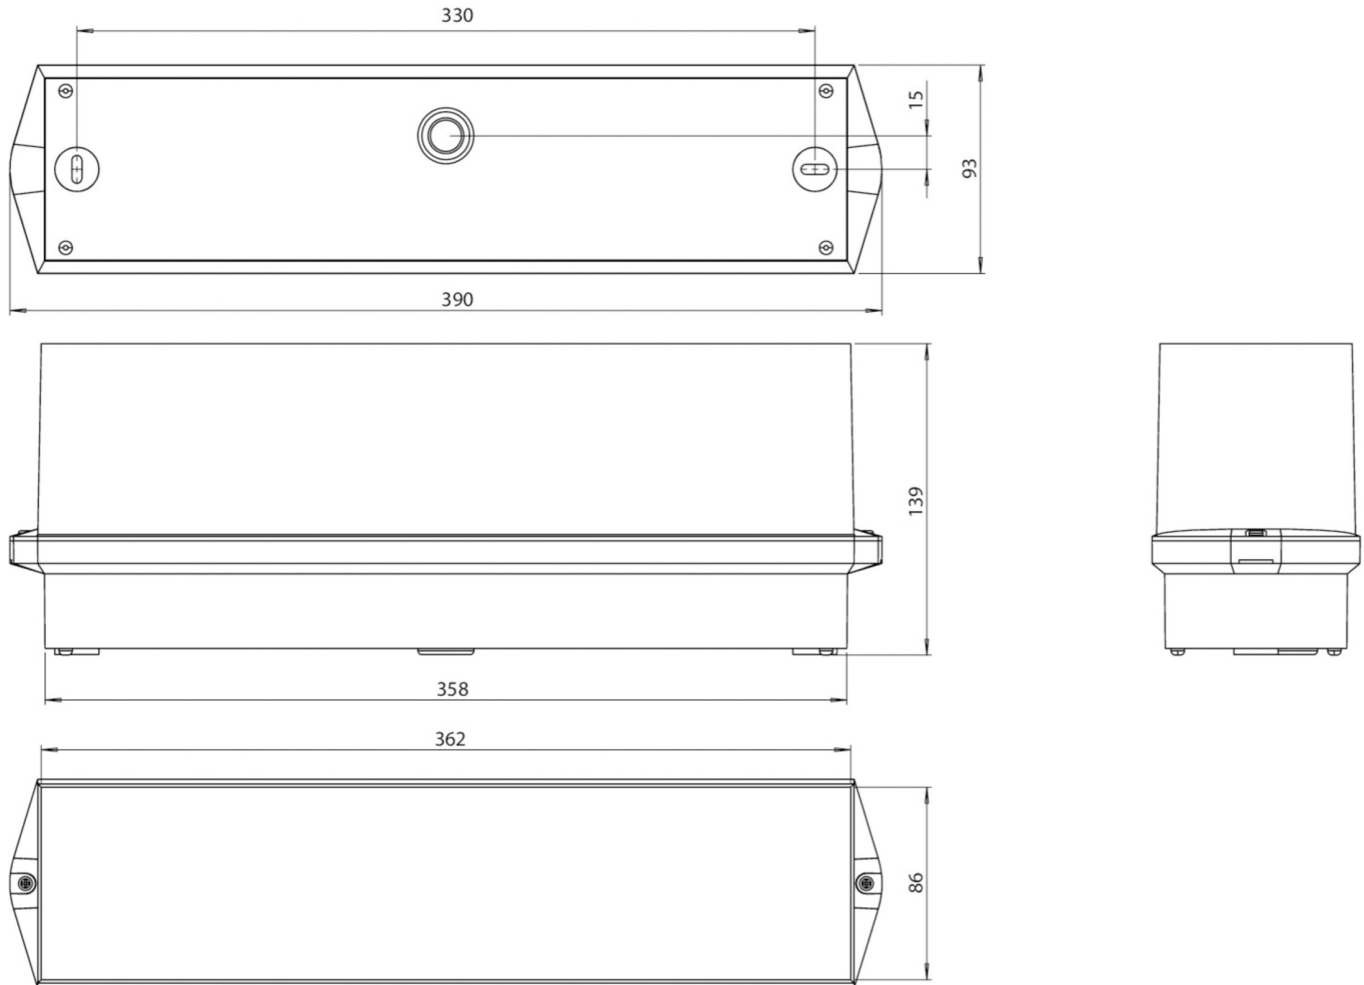

TEKNISK TEGNING

TILBEHØRSLISTE

BKW - Robust beskyttelsesgitter av stål for nødbelysning

LFP3233-SET-2AKKU - Batteri

LIGNENDE PRODUKTER

Varenr.	Bilde	Overvåking	System	Farge	investering	Automatisk inspeksjonsbok	Vedlikehold-sinnsats	fjernvedlikehold	maks. lys	Individuell lys-overvåking
KWID018SC		Selvkontroll (SC)	Ett batteri	RAL 9003	€	nei	høy	nei	ubegrenset	seg selv

Fra: 04.07.2026 - Det tas forbehold om tekniske endringer og feil.