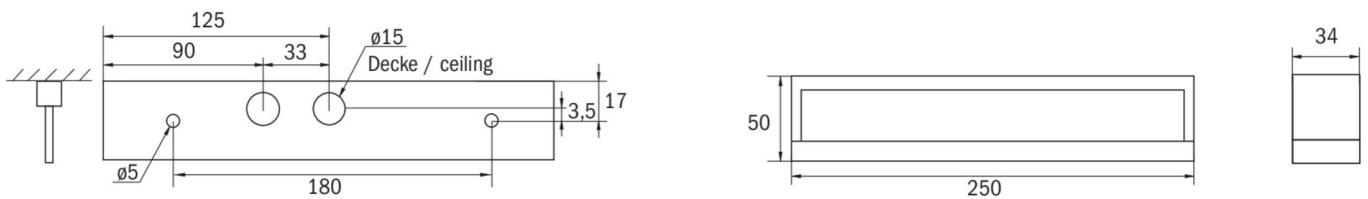

Ytelse DS	3,3 W
Ytelse BS	1 W
Omgivelsestemperatur DS	-10 °C to 40 °C
Omgivelsestemperatur BS	-5 °C to 40 °C
Høyde	36 mm
diameter	100 mm
Vekt	0.21
Vekt inkludert emballasje	0.28
Tverrsnitt for tilkobling	2.5 mm²
Koblingsinngang	Ja
Blokkering av nødlys	Nei
Batteritilkobling	Støpsel
Dimmefunksjon	Nei
Lysstrømnettverk	190 lm
Lysstrøm nødsituasjon	190 lm
Tolltariffnummer	94056120
GTIN	4260766550676

TEKNISK TEGNING

TILBEHØRSLISTE

- KME-EB - Monteringsramme
- BALL1 - Ballbeskyttelseskurv
- KMBE - Betongpussekasse
- BALLPLX-KMB - Ballbeskyttelseshette
- KMBFH - Individuell innretting for optimal belysning av rømningsveier – 249 x 40 mm

Fra: 10.07.2026 - Det tas forbehold om tekniske endringer og feil.