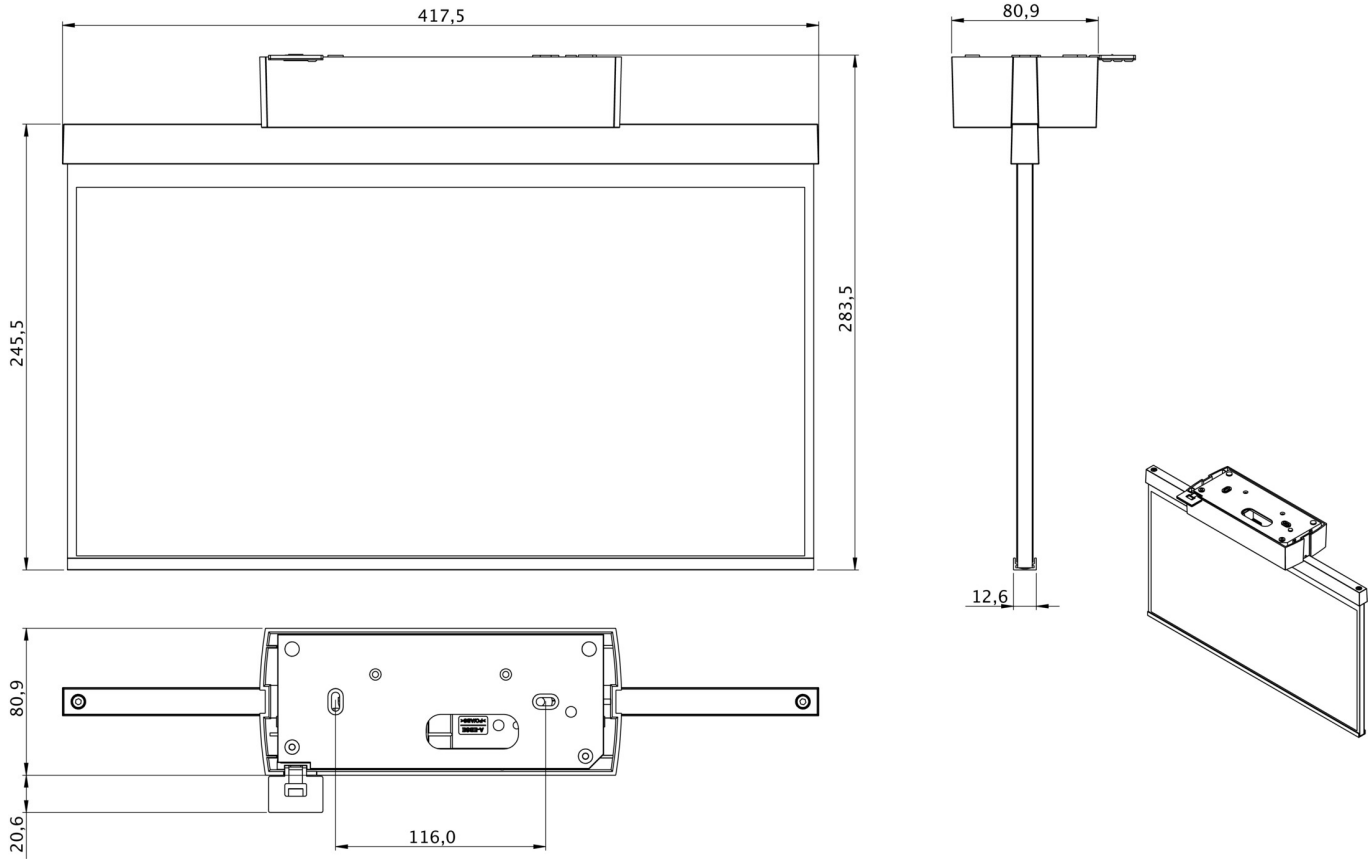

TEKNISK TEGNING

Fra: 07.07.2026 - Det tas forbehold om tekniske endringer og feil.