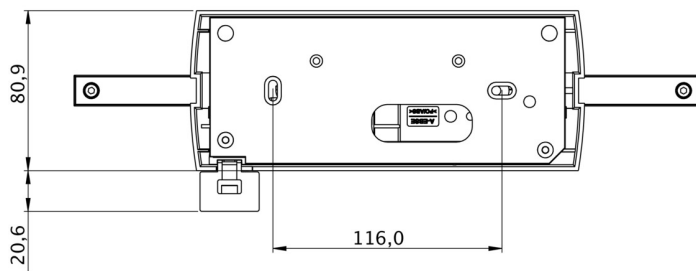

TEKNISK TEGNING

Fra: 07.07.2026 - Det tas forbehold om tekniske endringer og feil.