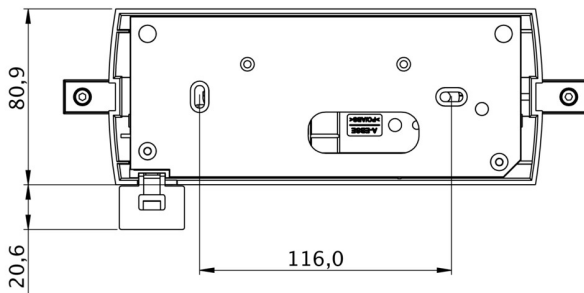

TEKNISK TEGNING

Fra: 07.07.2026 - Det tas forbehold om tekniske endringer og feil.