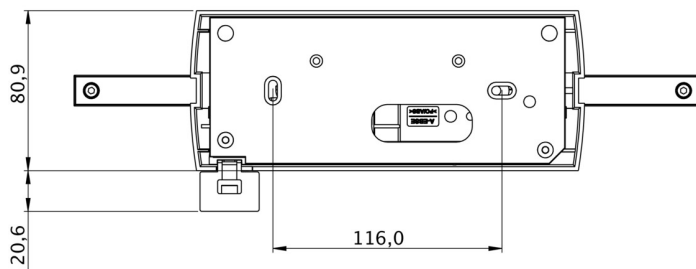

TEKNISK TEGNING

Fra: 07.07.2026 - Det tas forbehold om tekniske endringer og feil.