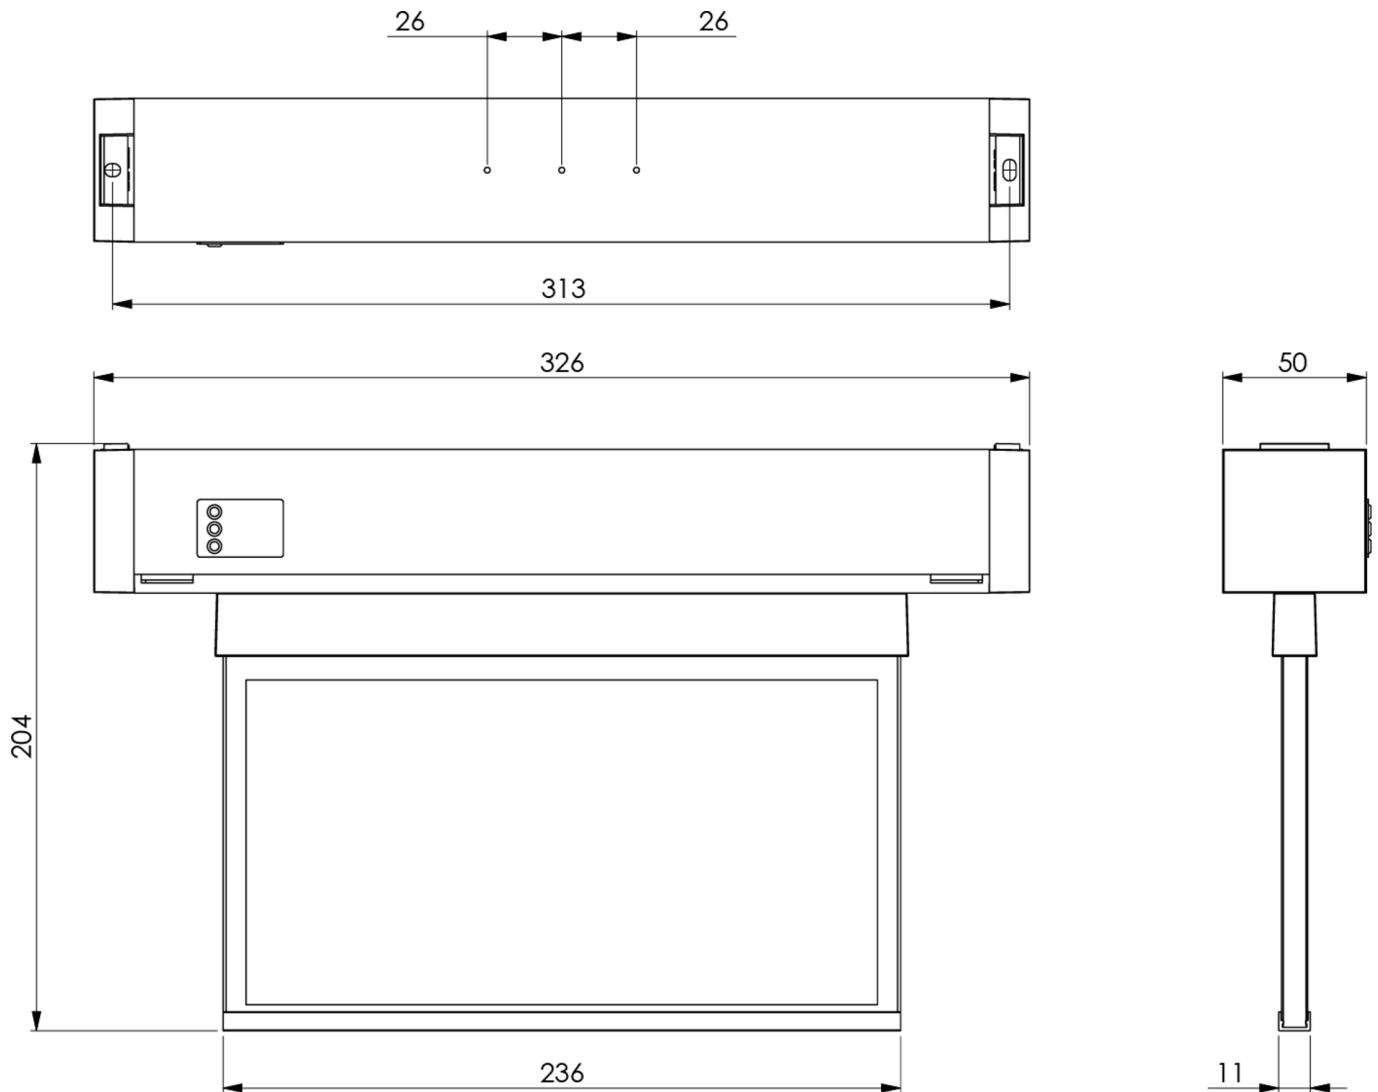

TEKNISK TEGNING

TILBEHØRSLISTE

- AWX001 - Veggarm AWX for nødlys – 90° flaggmontering
- 2PW-EB - Pendel
- 2DW-EB - Ferdigmontert pendelpar med fast baldakin, 4-leder, hvit

Fra: 10.07.2026 - Det tas forbehold om tekniske endringer og feil.