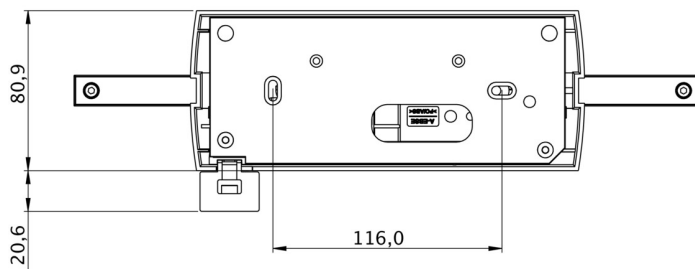

TEKNISK TEGNING

Fra: 07.07.2026 - Det tas forbehold om tekniske endringer og feil.