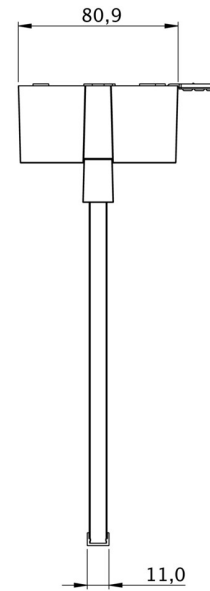

TEKNISK TEGNING

Fra: 07.07.2026 - Det tas forbehold om tekniske endringer og feil.