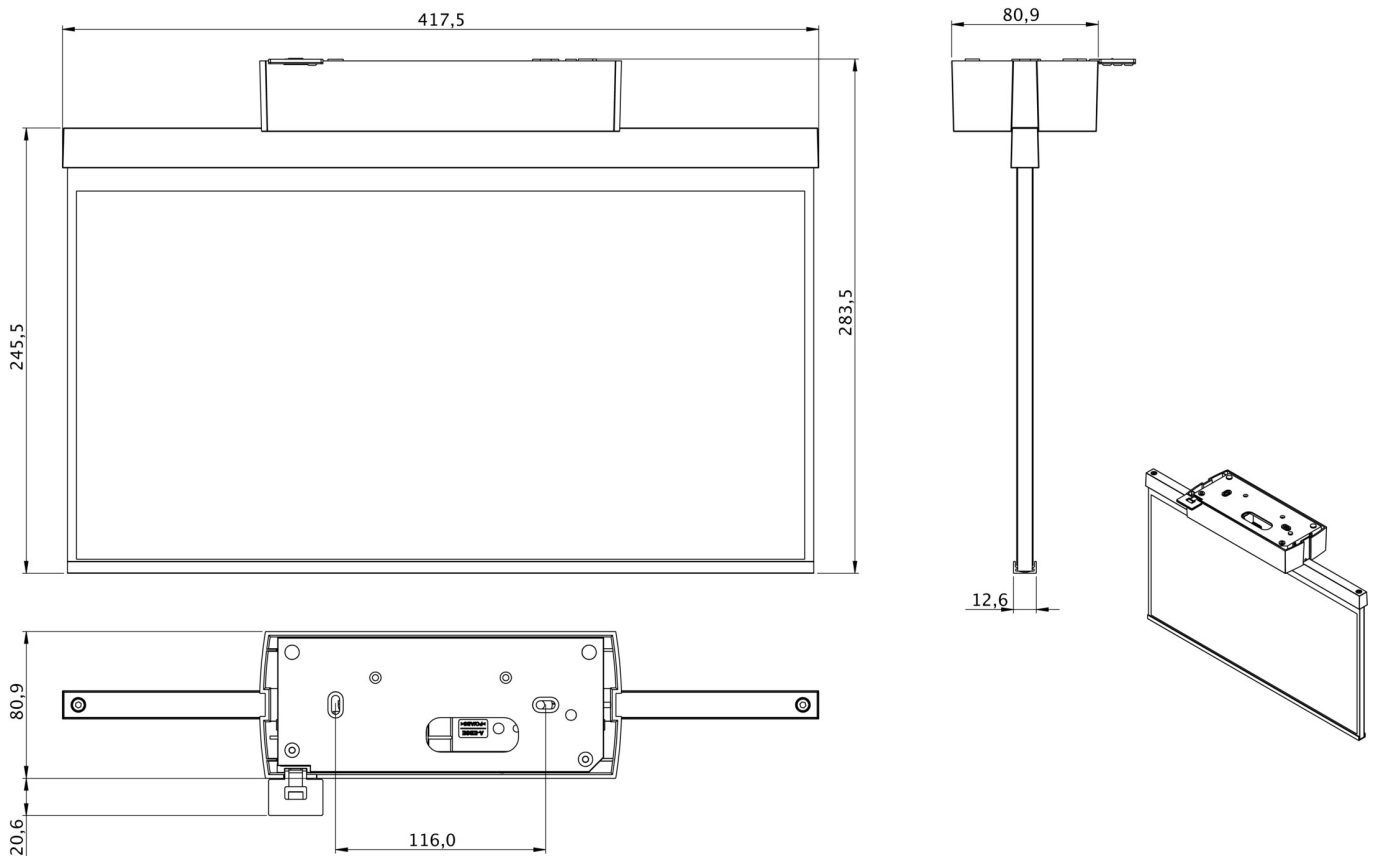

Ytelse BS	0,4 W
Omgivelsestemperatur DS	-5 °C to 40 °C
Omgivelsestemperatur BS	-5 °C to 40 °C
dybde	80.9 mm
Bredde	417.5 mm
Høyde	245.5 mm
Vekt	1.2
Vekt inkludert emballasje	1.85
Tverrsnitt for tilkobling	2.5 mm²
Koblingsinngang	Nei
Blokkering av nødlys	Nei
Batteritilkobling	Nei
Tolltariffnummer	94056120
GTIN	4260766551444

TEKNISK TEGNING

Fra: 07.07.2026 - Det tas forbehold om tekniske endringer og feil.