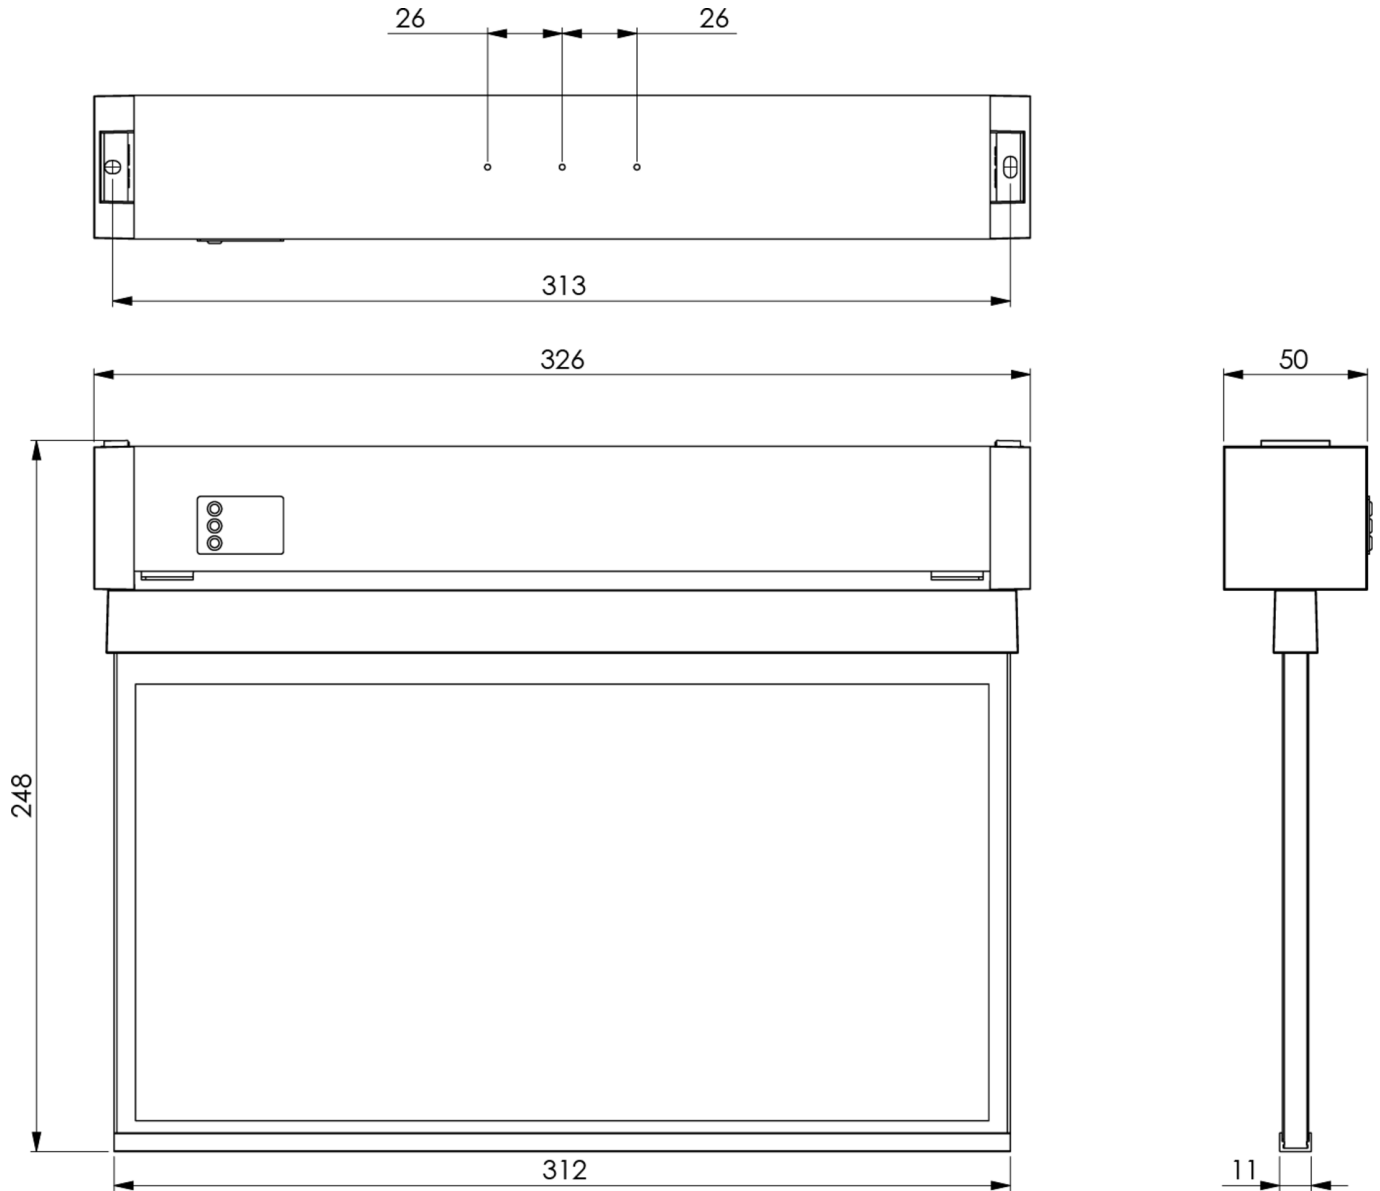

TEKNISK TEGNING

Fra: 10.07.2026 - Det tas forbehold om tekniske endringer og feil.