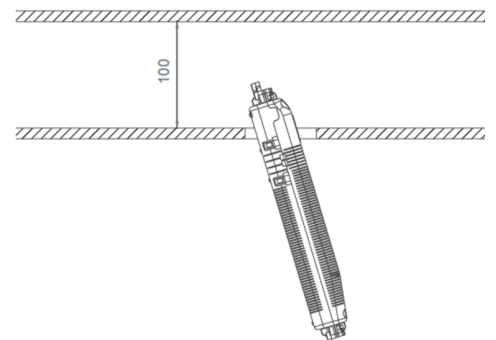

Art.-Nr: EERL539CC
Sikkerhetslys Sentraliserte systemer
Takmontering, CPS, IP20, Sinkstøping, hvit

Høykvalitets sink-aluminium sikkerhetslampe for takmontering.

Den kompakte designen tillater installasjon i en 68 mm takutskjæring. I tillegg til konvensjonell takmontering, kan den også installeres i konvensjonelle og brannsikringsbokser. Den festes uten store anstrengelser ved hjelp av strekkfjærer eller skruer på boksen.

Maks effekt.	3,1 W
Ytelse DS	3,1 W
Ytelse BS	0,4 W
Omgivelsestemperatur DS	-20 °C to 40 °C
Omgivelsestemperatur BS	-20 °C to 40 °C
Høyde	4 mm
diameter	88 mm
Installasjonsdiameter	68 mm
Vekt	0.61
Vekt inkludert emballasje	0.74
Tverrsnitt for tilkobling	2.5 mm ²
Koblingsinngang	Nei
Blokkering av nødlys	Nei
Batteritilkobling	Nei
Dimmefunksjon	Ja
Lysstrømnettverk	450 lm
Lysstrøm nødsituasjon	450 lm
Tolltariffnummer	94056180
GTIN	4260766552038

TEKNISK TEGNING

Maße EER / EEQ

Lochsausschnitt EER / EEQ

Einsatz in U-Putzdose: 68mm
Einzelbatterie mit UH-1: 74mm

Schalterdose notwendig (nicht im Lieferumfang enthalten)

Einzelbatterie-Elektronik-Box (UH-1)