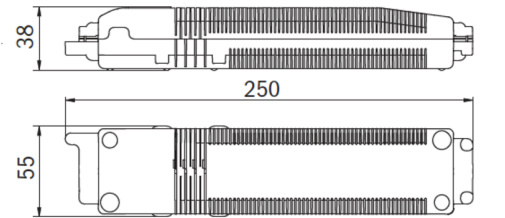

Maks effekt.	3,1 W
Ytelse DS	3,1 W
Ytelse BS	0,4 W
Omgivelsestemperatur DS	-20 °C to 40 °C
Omgivelsestemperatur BS	-20 °C to 40 °C
Høyde	4 mm
diameter	88 mm
Installasjonsdiameter	68 mm
Vekt	0.61
Vekt inkludert emballasje	0.74
Tverrsnitt for tilkobling	2.5 mm ²
Koblingsinngang	Nei
Blokkering av nødlys	Nei
Batteritilkobling	Nei
Dimmefunksjon	Ja
Lysstrømnettverk	450 lm
Lysstrøm nødsituasjon	450 lm
Tolltariffnummer	94056180
GTIN	4260766552038

TEKNISK TEGNING

Maße EER / EEQ

Lochsausschnitt EER / EEQ

Einsatz in U-Putzdose: 68mm
Einzelbatterie mit UH-1: 74mm

Schalterdose notwendig (nicht im Lieferumfang enthalten)

Einzelbatterie-Elektronik-Box (UH-1)