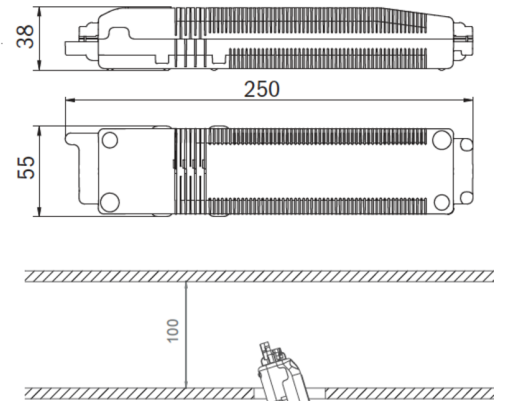

Maks effekt.	3,1 W
Ytelse DS	3,1 W
Ytelse BS	0,4 W
Omgivelsestemperatur DS	-20 °C to 40 °C
Omgivelsestemperatur BS	-20 °C to 40 °C
dybde	88 mm
Bredde	88 mm
Høyde	4 mm
Installasjonsdiameter	68 mm
Vekt	0.63
Vekt inkludert emballasje	0.76
Tverrsnitt for tilkobling	2.5 mm <sup>2</sup>
Koblingsinngang	Nei
Blokkering av nødlys	Nei
Batteritilkobling	Nei
Dimmefunksjon	Ja
Lysstrømnettverk	450 lm
Lysstrøm nødsituasjon	450 lm
Tolltariffnummer	94056180
GTIN	4260766552250

## TEKNISK TEGNING

Maße EER / EEQ

Lochsausschnitt EER / EEQ

Einsatz in U-Putzdose: 68mm  
Einzelbatterie mit UH-1: 74mm

Schalterdose notwendig (nicht im Lieferumfang enthalten)

Einzelbatterie-Elektronik-Box (UH-1)