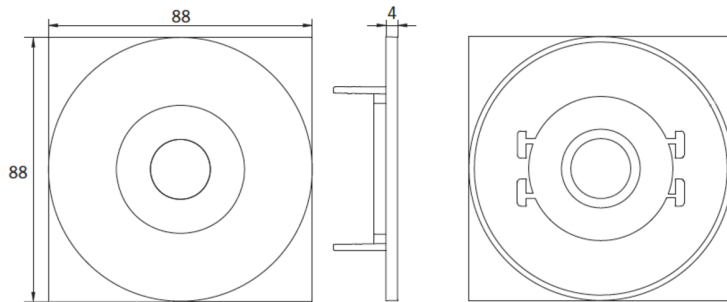

Maks effekt.	3,1 W
Ytelse DS	3,1 W
Ytelse BS	0,4 W
Omgivelsestemperatur DS	-20 °C to 40 °C
Omgivelsestemperatur BS	-20 °C to 40 °C
dybde	88 mm
Bredde	88 mm
Høyde	4 mm
Installasjonsdiameter	68 mm
Vekt	0.63
Vekt inkludert emballasje	0.76
Tverrsnitt for tilkobling	2.5 mm <sup>2</sup>
Koblingsinngang	Nei
Blokkering av nødlys	Nei
Batteritilkobling	Nei
Dimmefunksjon	Ja
Lysstrømnettverk	450 lm
Lysstrøm nødsituasjon	450 lm
Tolltariffnummer	94056180
GTIN	4260766552250

## TEKNISK TEGNING

Maße EER / EEQ

Lochsausschnitt EER / EEQ

Einsatz in U-Putzdose: 68mm  
Einzelbatterie mit UH-1: 74mm

Schalterdose notwendig (nicht im Lieferumfang enthalten)

Einzelbatterie-Elektronik-Box (UH-1)