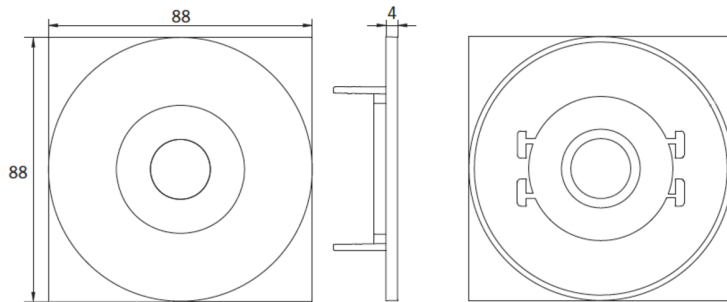

TEKNISK TEGNING

Maße EER / EEQ

Lochsausschnitt EER / EEQ

Einsatz in U-Putzdose: 68mm
Einzelbatterie mit UH-1: 74mm