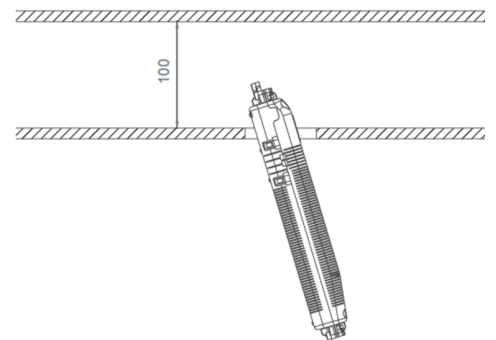

Einzelbatterie-Elektronik-Box (UH-1)

LIGNENDE PRODUKTER

Varenr.	Bilde	Overvåking	System	Farge	investering	Automatisk inspeksjonsbok	Vedlikeholdsinnsats	fjernvedlikehold	maks. lys	Individuell lysovervåking
EERL039ML		Sentral strømforsyning (ML)	Sentral strømforsyning	RAL 9003	€€€	Ja	lav	Ja	1920 kroner per system	sentralt
EERL039ML-AZ		Sentral strømforsyning (ML)	Sentral strømforsyning	RAL 7016	€€€	Ja	lav	Ja	1920 kroner per system	sentralt
EERL039ML-E		Sentral strømforsyning (ML)	Sentral strømforsyning	Edelstahl	€€€	Ja	lav	Ja	1920 kroner per system	sentralt
EERL539CC		CoreCompact 24 (CC)	Sentral strømforsyning	RAL 9003	€€	Ja	lav	Ja		sentralt

Fra: 10.07.2026 - Det tas forbehold om tekniske endringer og feil.