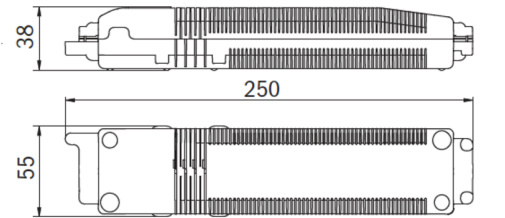

Einzelbatterie-Elektronik-Box (UH-1)

LIGNENDE PRODUKTER

Varenr.	Bilde	Overvåking	System	Farge	investering	Automatisk inspeksjonsbok	Vedlikeholdsinnsats	fjernvedlikehold	maks. lys	Individuell lysovervåking
EERL039ML		Sentral strømforsyning (ML)	Sentral strømforsyning	RAL 9003	€€€	Ja	lav	Ja	1920 kroner per system	sentralt
EERL039ML-AZ		Sentral strømforsyning (ML)	Sentral strømforsyning	RAL 7016	€€€	Ja	lav	Ja	1920 kroner per system	sentralt
EERL039ML-E		Sentral strømforsyning (ML)	Sentral strømforsyning	Edelstahl	€€€	Ja	lav	Ja	1920 kroner per system	sentralt
EERL539CC		CoreCompact 24 (CC)	Sentral strømforsyning	RAL 9003	€€	Ja	lav	Ja		sentralt

Fra: 10.07.2026 - Det tas forbehold om tekniske endringer og feil.