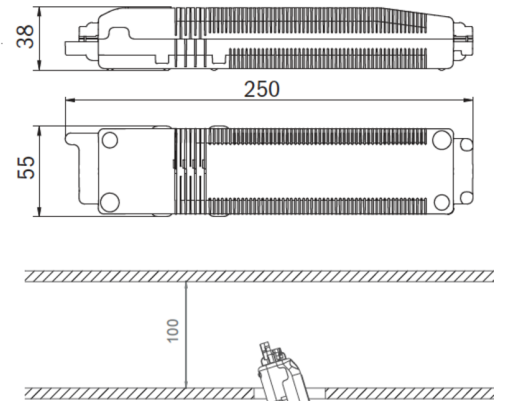

Art.-Nr: EEQL539CC
Sikkerhetslys Sentraliserte systemer
Takmontering, CPS, IP20, Sinkstøping, hvit

Høykvalitets sink-aluminium sikkerhetslampe for takmontering.

Den kompakte designen tillater installasjon i en 68 mm takutskjæring. I tillegg til konvensjonell takmontering, kan den også installeres i konvensjonelle og brannsikringsbokser. Den festes uten store anstrengelser ved hjelp av strekkfjærer eller skruer på boksen.

Maks effekt.	3,1 W
Ytelse DS	3,1 W
Ytelse BS	0,4 W
Omgivelsestemperatur DS	-20 °C to 40 °C
Omgivelsestemperatur BS	-20 °C to 40 °C
dybde	88 mm
Bredde	88 mm
Høyde	4 mm
Installasjonsdiameter	68 mm
Vekt	0.68
Vekt inkludert emballasje	0.81
Tverrsnitt for tilkobling	2.5 mm ²
Koblingsinngang	Nei
Blokkering av nødlys	Nei
Batteritilkobling	Nei
Dimmefunksjon	Ja
Lysstrømnettverk	450 lm
Lysstrøm nødsituasjon	450 lm
Tolltariffnummer	94056180
GTIN	4260766552243

TEKNISK TEGNING

Maße EER / EEQ

Lochsausschnitt EER / EEQ

Einsatz in U-Putzdose: 68mm
Einzelbatterie mit UH-1: 74mm

Schalterdose notwendig (nicht im Lieferumfang enthalten)

Einzelbatterie-Elektronik-Box (UH-1)