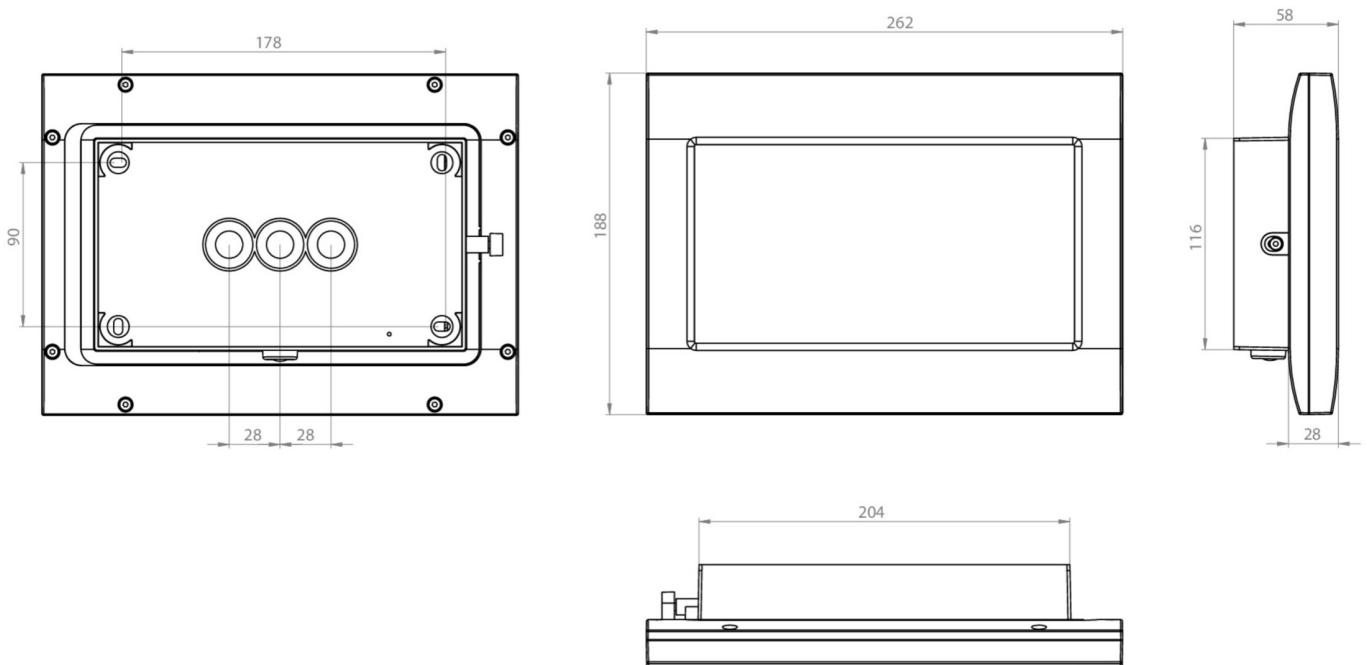

Omgivelsestemperatur BS	-5 °C to 40 °C
dybde	58 mm
Bredde	262 mm
Høyde	188 mm
Vekt	2.07
Vekt inkludert emballasje	2.17
Tverrsnitt for tilkobling	2.5 mm²
Koblingsinngang	Ja
Blokkering av nødlys	Ja
Batteritilkobling	Støpsel
Dimmefunksjon	Ja
Lysstrømnettverk	250 lm
Lysstrøm nødsituasjon	245 lm
Tolltariffnummer	94056180
GTIN	4260766552441

TEKNISK TEGNING