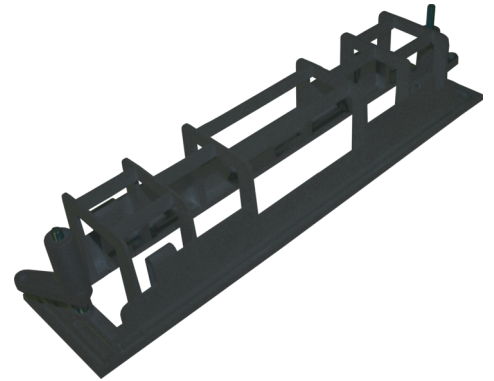

Art.-Nr: KME-SW
Monteringsramme
Monteringsramme - ABS hvit, for ZBA-lampe

Denne monteringsrammen gjør det mulig å montere lampene KMU, KMB og KS direkte i taket. Dette gjør at elektronikken er skjult, noe som gjør at lampens design ikke blir forstyrret.

Mer informasjon

www.rp-group.com/nb_NO/item/KME-SW

TEKNISKE DATA

materiale	PCABS
Farge på huset	Svart
dybde	70 mm
Bredde	295 mm
Høyde	60 mm
Vekt	0.15 kg
Tolltariffnummer	94059200
GTIN	4260766552519

Fra: 12.05.2026 - Det tas forbehold om tekniske endringer og feil.