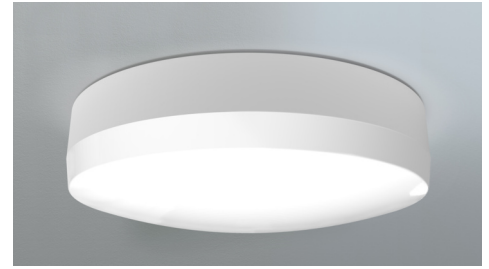

Art.-Nr: QBW421WL
Generelt lys, Sikkerhetslys Enkelt batteri
Universell, Trådløs profesjonell (WL), 1 time, IP44, plast, hvit

Rundt LED-generelt lampe i plast, som et kombinert sikkerhetslampe i tidløst design.

I tillegg til generell belysning inkluderer den en integrert sikkerhetslampefunksjon. Nødlis-LED-en kan foldes ut uten verktøy under montering, for eksempel for å belyse rømnings- og redningsveier optimalt ved montering på vegg.

Trådløs sentral styring og overvåking for store installasjoner med opptil 50 000 lamper med Wireless Professional.

Mer informasjon
www.rp-group.com/nb_NO/item/QBW421WL

TEKNISKE DATA

Type armatur	Generelt lys, Sikkerhetslys
Monteringstype	Universell
Piktogram	Nei
Lyskilde	LED
Koffertmateriale	plast
Farge på huset	hvit
IP-beskyttelse)	IP44
Slagstyrke (IK)	6
Sertifisering	WEEE, CE, 5 års garanti
Beskyttelsesklasse	2
System	Enkelt batteri
Overvåkning	Wireless Professional (WL)
Nødrift	1 time
Batteri	LiFePO4 3,2 V/1,2 Ah
Driftsmodus	Standby kobling / permanent kobling
Inngangsspenning AC	230 V
Inngangsfrekvens	50 Hz
Maks effekt.	19 W
Ytelse DS	17 W