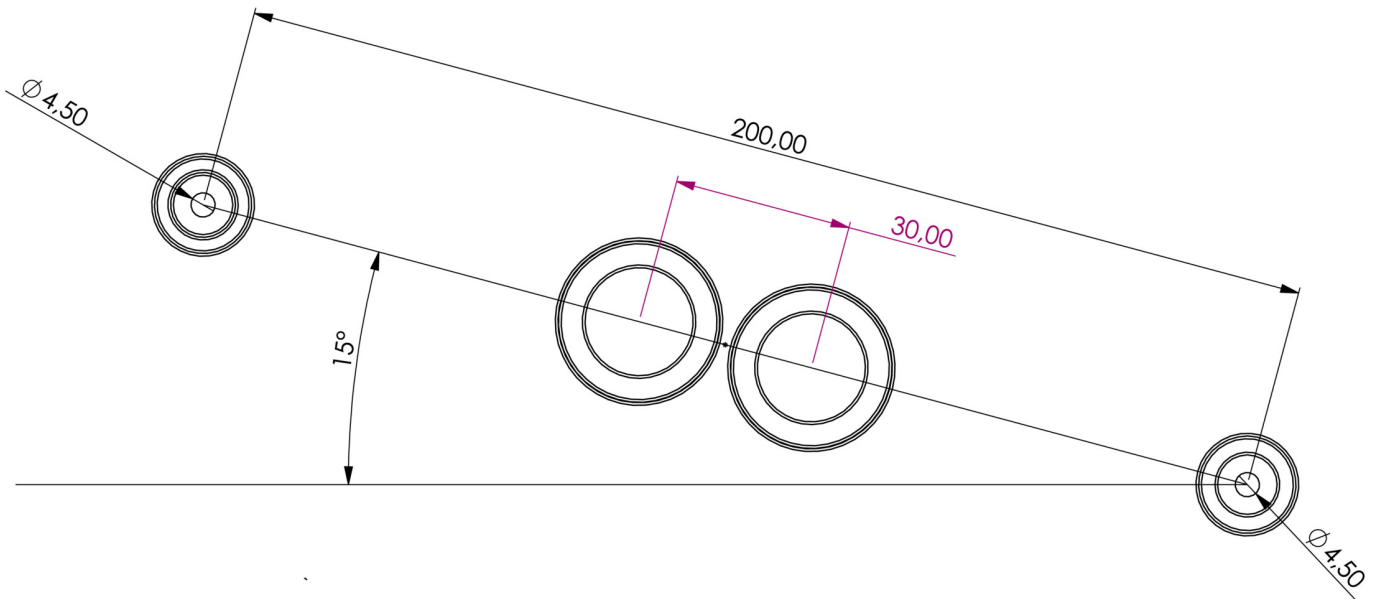

TILBEHØRSLISTE

LFPN3212-SET-2AKKU - Batteri

Fra: 04.07.2026 - Det tas forbehold om tekniske endringer og feil.