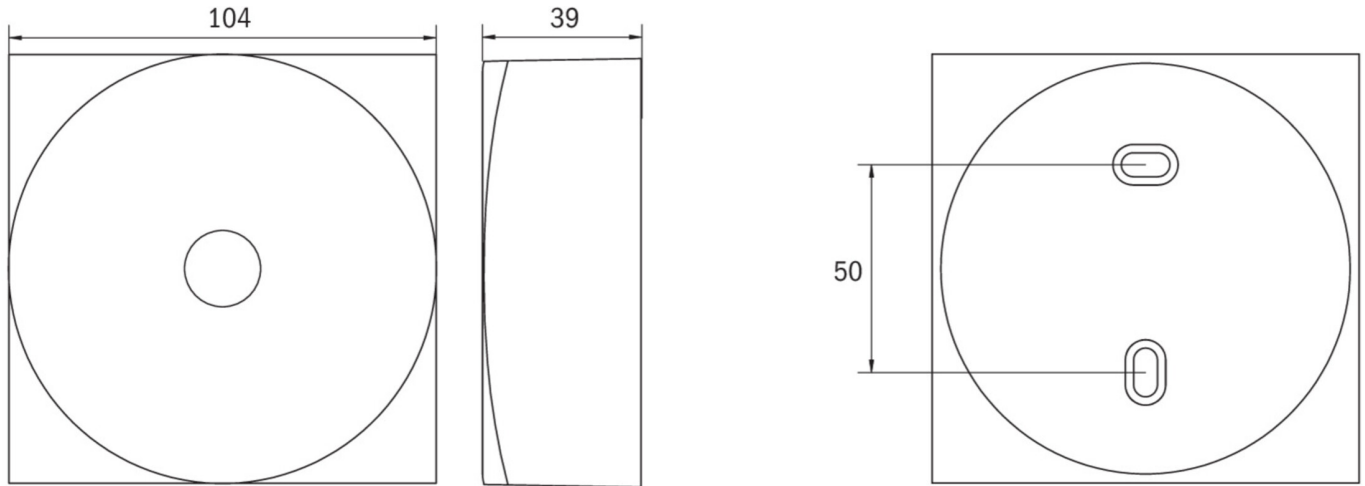

TEKNISK TEGNING

TILBEHØRSLISTE

ILD-APA-02 - IL utenpåliggende adapter

LIGNENDE PRODUKTER

Varenr.	Bilde	Overvåking	System	Farge	investering	Automatisk inspeksjonsbok	Vedlikeholdsinnsats	fjernvedlikehold	maks. lys	Individuell lysovervåking
EAQL029ML		Sentral strømforsyning (ML)	Sentral strømforsyning	RAL 9003	€€€	Ja	lav	Ja	1920 kroner per system	sentralt
EAQL529CC		CoreCompact 24 (CC)	Sentral strømforsyning	RAL 9003	€€	Ja	lav	Ja		sentralt
EAQL529CC-AZ		CoreCompact 24 (CC)	Sentral strømforsyning	RAL 7016	€€	Ja	lav	Ja		sentralt

Fra: 06.07.2026 - Det tas forbehold om tekniske endringer og feil.