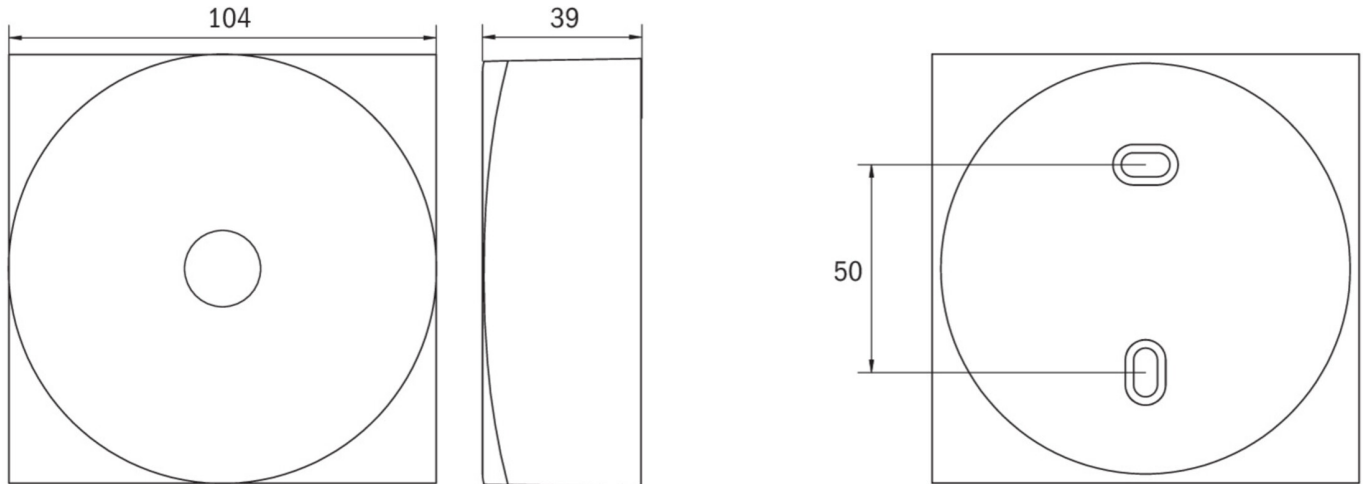

TEKNISK TEGNING

TILBEHØRSLISTE

ILD-APA-02 - IL utenpåliggende adapter

LIGNENDE PRODUKTER

Varenr.	Bilde	Overvåking	System	Farge	investering	Automatisk inspeksjonsbok	Vedlikeholdsinnsats	fjernvedlikehold	maks. lys	Individuell lysovervåking
EAQL029ML-AZ		Sentral strømforsyning (ML)	Sentral strømforsyning	RAL 7016	€€€	Ja	lav	Ja	1920 kroner per system	sentralt
EAQL529CC		CoreCompact 24 (CC)	Sentral strømforsyning	RAL 9003	€€	Ja	lav	Ja		sentralt
EAQL529CC-AZ		CoreCompact 24 (CC)	Sentral strømforsyning	RAL 7016	€€	Ja	lav	Ja		sentralt

Fra: 06.07.2026 - Det tas forbehold om tekniske endringer og feil.