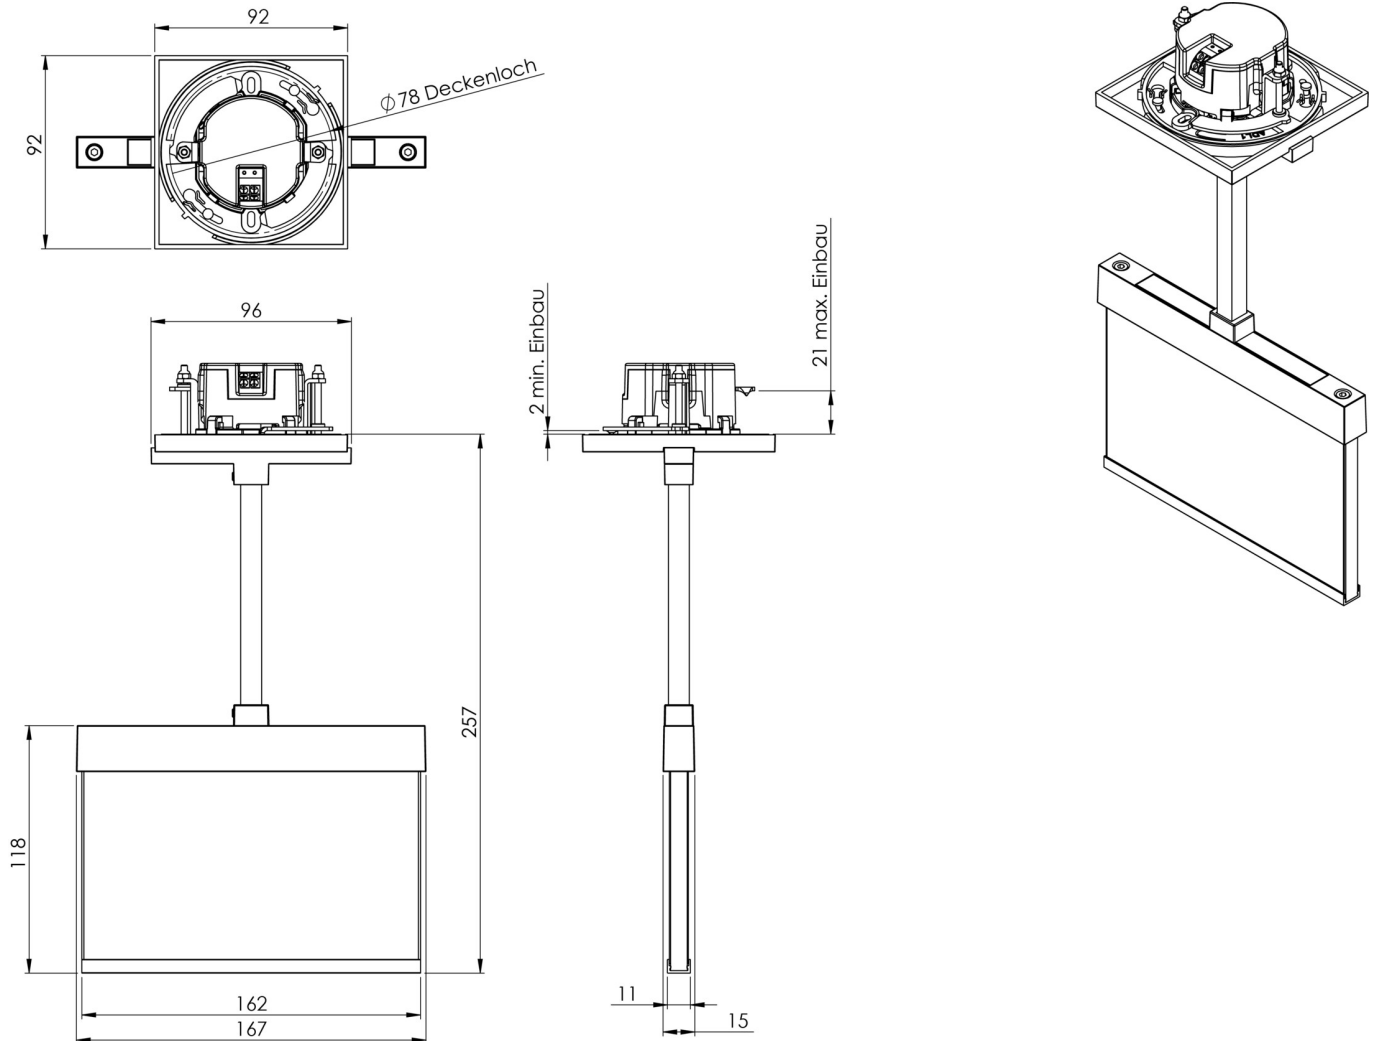

TEKNISK TEGNING

TILBEHØRSLISTE

AM-X-PKG - Presisjonskuleforbindelse for firkantede pendler – hellingsutjevning opptil 23°

Fra: 05.07.2026 - Det tas forbehold om tekniske endringer og feil.