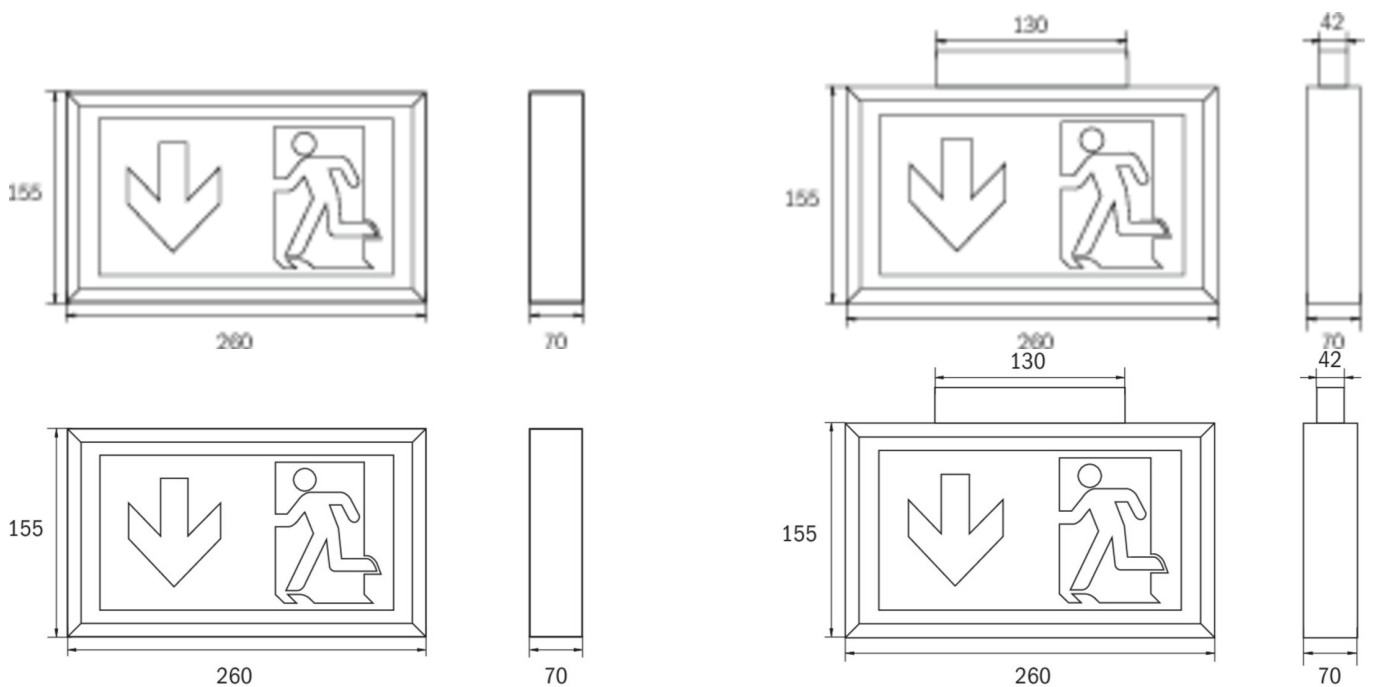

Maks effekt.	4,2 W
Ytelse DS	3,3 W
Ytelse BS	0,9 W
Omgivelsestemperatur DS	-5 °C to 40 °C
Omgivelsestemperatur BS	-5 °C to 40 °C
dybde	70 mm
Bredde	260 mm
Høyde	155 mm
Vekt	0.75
Vekt inkludert emballasje	0.95
Tverrsnitt for tilkobling	2,5 mm²
Koblingsinngang	Ja
Blokkering av nødlys	Nei
Batteritilkobling	Støpsel
Dimmefunksjon	Nei
Tolltariffnummer	94056120
GTIN	4260766553417

TEKNISK TEGNING