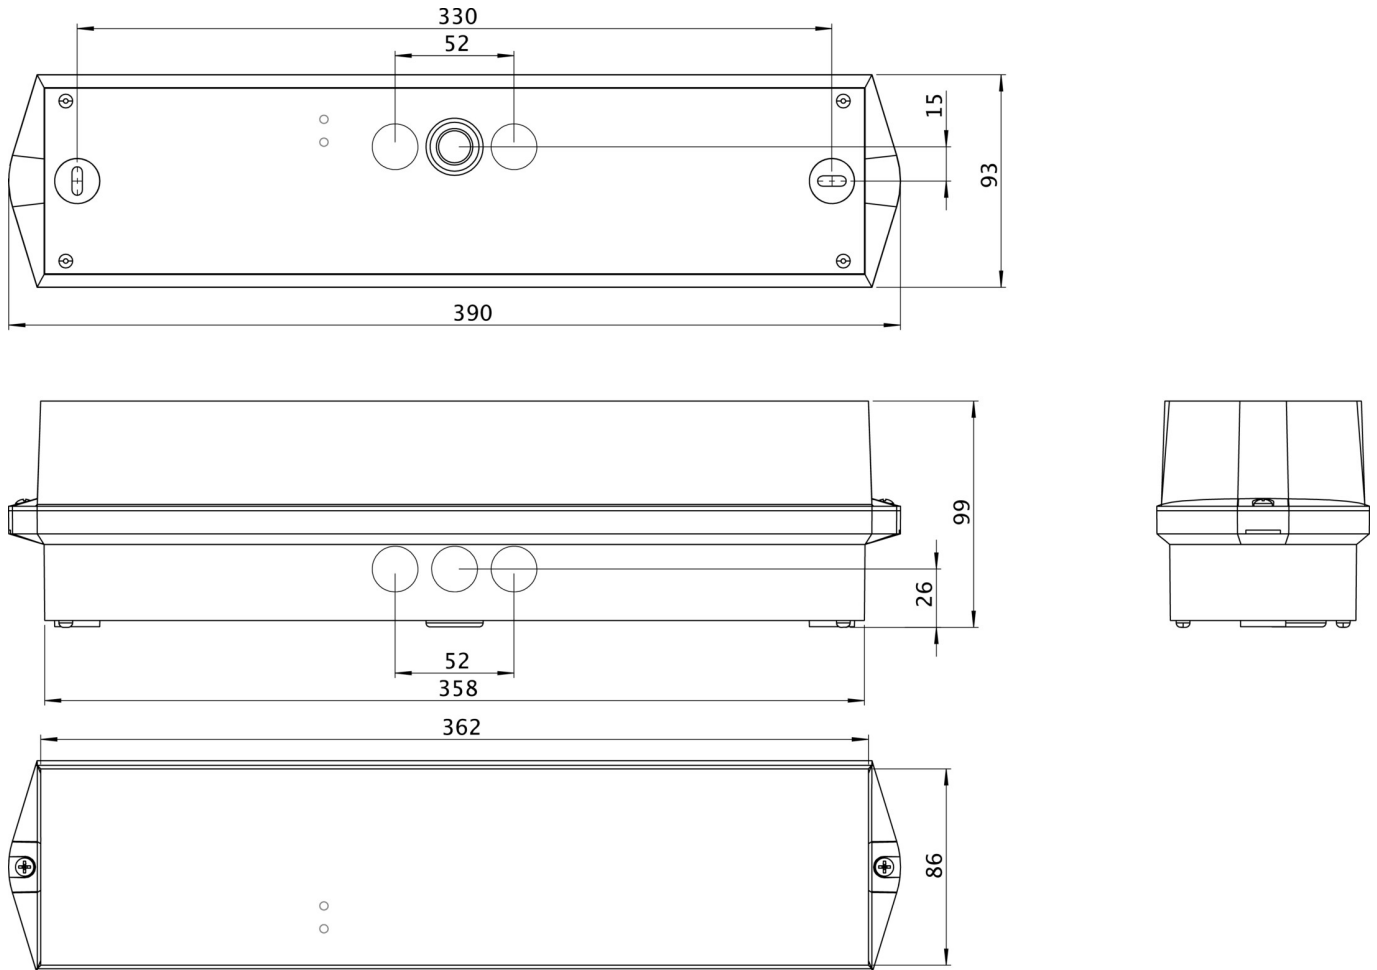

TEKNISK TEGNING

TILBEHØRSLISTE

- BKW - Robust beskyttelsesgitter av stål for nødbelysning
- KWIE - Installasjonsramme
- LFP3216-SET-2AKKU - Batteri

Fra: 04.07.2026 - Det tas forbehold om tekniske endringer og feil.