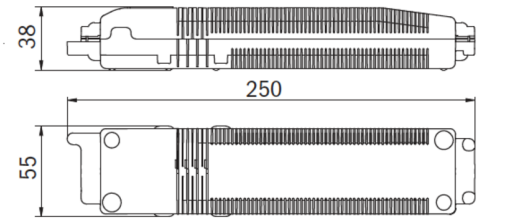

Inngangsfrekvens	50 Hz
Maks effekt.	4,2 W
Ytelse DS	3,3 W
Ytelse BS	0,9 W
Omgivelsestemperatur DS	-5 °C to 40 °C
Omgivelsestemperatur BS	-5 °C to 40 °C
Høyde	4 mm
diameter	88 mm
Installasjonsdiameter	68 mm
Vekt	0.32
Vekt inkludert emballasje	0.45
Tverrsnitt for tilkobling	2,5 mm ²
Koblingsinngang	Ja
Blokkering av nødlys	Nei
Batteritilkobling	Støpsel
Dimmefunksjon	Nei
Lysstrømnettverk	255 lm
Lysstrøm nødsituasjon	255 lm
Tolltariffnummer	94056180
GTIN	4260766556043

TEKNISK TEGNING

Maße EER / EEQ

Lochausschnitt EER / EEQ

Einsatz in U-Putzdose: 68mm
Einzelbatterie mit UH-1: 74mm

Schalterdose notwendig (nicht im Lieferumfang enthalten)

Einzelbatterie-Elektronik-Box (UH-1)