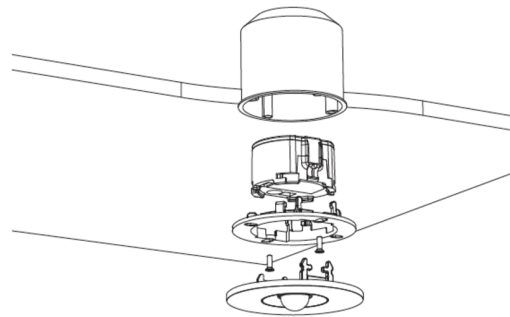

Art.-Nr: EERL433SC-E
Sikkerhetslys Enkelt batteri
Takmontering, 3 timer, IP20, Sinkstøping, rustfritt stål

Høykvalitets sink-aluminium sikkerhetslampe for takmontering.

Den kompakte designen tillater installasjon i en 68 mm takutskjæring. I tillegg til konvensjonell takmontering, kan den også installeres i konvensjonelle og brannsikringsbokser. Den festes uten store anstrengelser ved hjelp av strekkfjærer eller skruer på boksen.

TEKNISK TEGNING

Maße EER / EEQ

Lochausschnitt EER / EEQ

Einsatz in U-Putzdose: 68mm
Einzelbatterie mit UH-1: 74mm

Schalterdose notwendig (nicht im Lieferumfang enthalten)

Einzelbatterie-Elektronik-Box (UH-1)