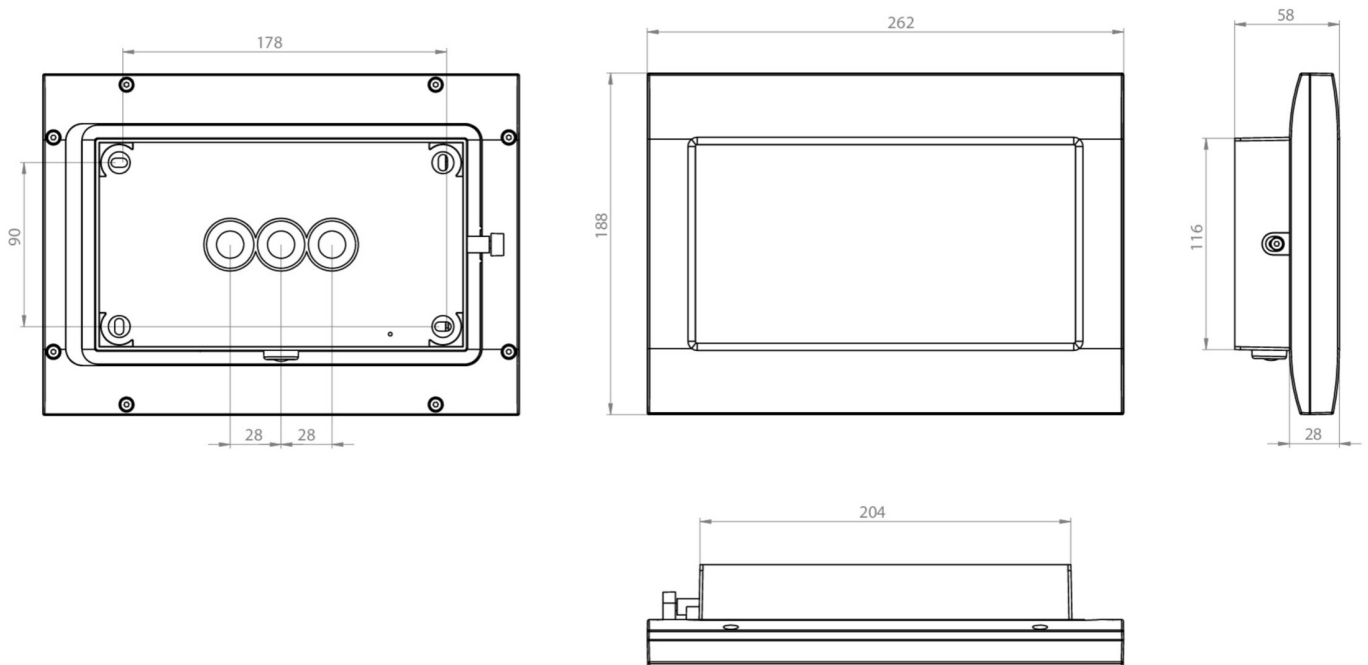

Omgivelsestemperatur BS	-5 °C to 40 °C
dybde	58 mm
Bredde	262 mm
Høyde	188 mm
Vekt	2.07
Vekt inkludert emballasje	2.17
Tverrsnitt for tilkobling	2,5 mm²
Koblingsinngang	Ja
Blokkering av nødlys	Nei
Batteritilkobling	Støpsel
Dimmefunksjon	Nei
Lysstrømnettverk	520 lm
Lysstrøm nødsituasjon	520 lm
Tolltariffnummer	94056180
GTIN	4260766556074

TEKNISK TEGNING