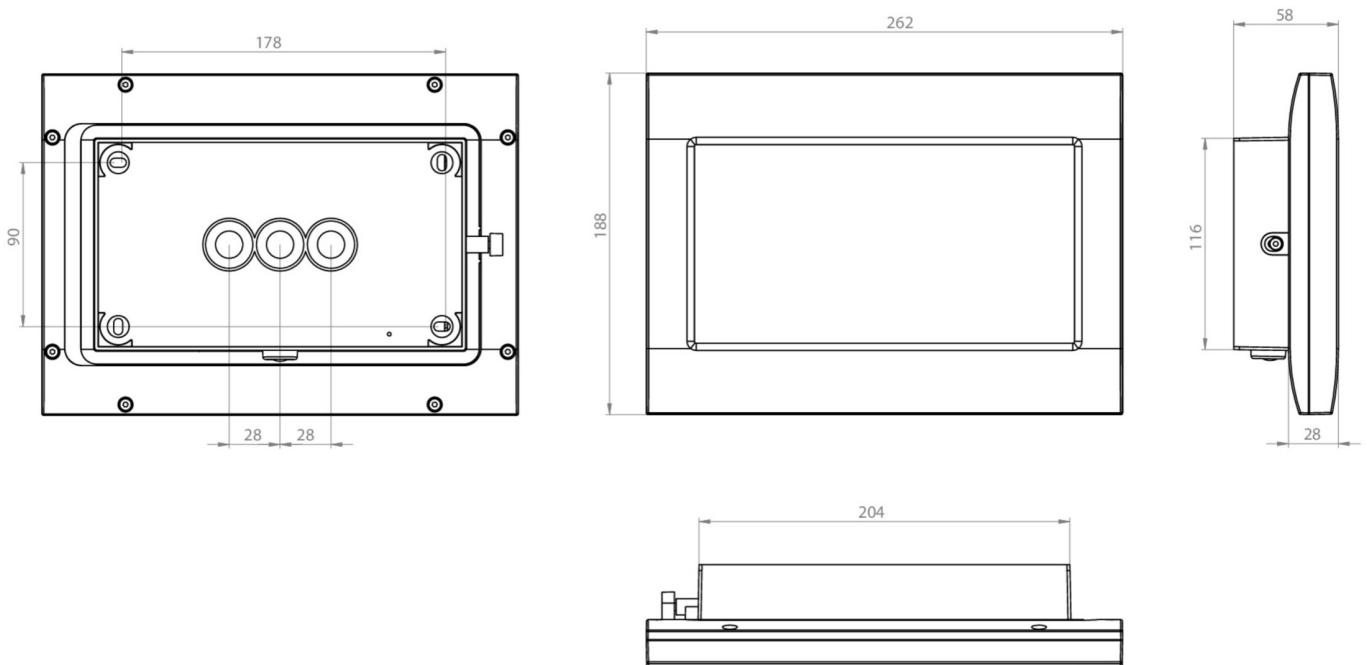

Omgivelsestemperatur BS	-5 °C to 40 °C
dybde	58 mm
Bredde	262 mm
Høyde	188 mm
Vekt	2.07
Vekt inkludert emballasje	2.17
Tverrsnitt for tilkobling	2,5 mm²
Koblingsinngang	Ja
Blokkering av nødlys	Nei
Batteritilkobling	Støpsel
Dimmefunksjon	Nei
Lysstrømnettverk	520 lm
Lysstrøm nødsituasjon	520 lm
Tolltariffnummer	94056180
GTIN	4260766556081

TEKNISK TEGNING