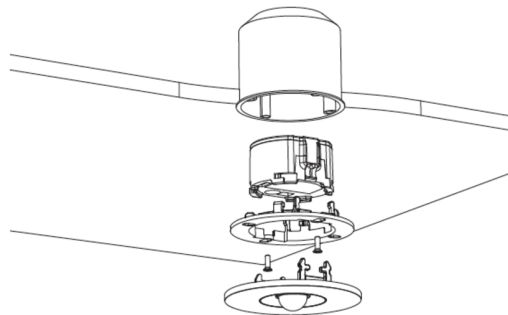

Art.-Nr: EERL431SC
Sikkerhetslys Enkelt batteri
Takmontering, 1 time, IP20, Sinkstøping, hvit

Høykvalitets sink-aluminium sikkerhetslampe for takmontering.

Den kompakte designen tillater installasjon i en 68 mm takutskjæring. I tillegg til konvensjonell takmontering, kan den også installeres i konvensjonelle og brannsikringsbokser. Den festes uten store anstrengelser ved hjelp av strekkfjærer eller skruer på boksen.

TEKNISK TEGNING

Maße EER / EEQ

Lochsausschnitt EER / EEQ

Einsatz in U-Putzdose: 68mm
Einzelbatterie mit UH-1: 74mm

Schalterdose notwendig (nicht im Lieferumfang enthalten)

Einzelbatterie-Elektronik-Box (UH-1)