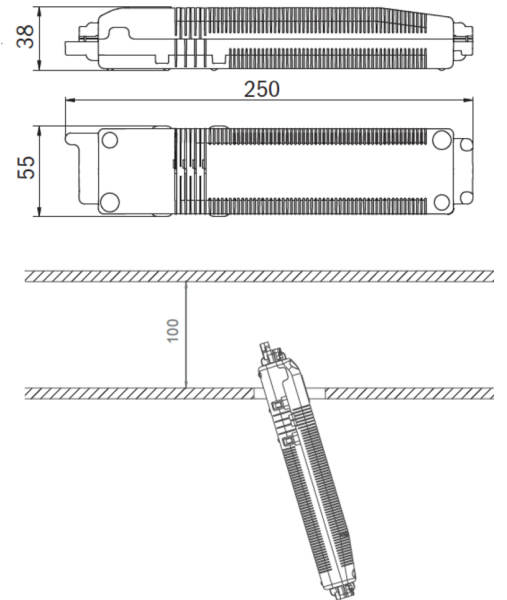

Art.-Nr: EERL433SC
Sikkerhetslys Enkelt batteri
Takmontering, 3 timer, IP20, Sinkstøping, hvit

Høykvalitets sink-aluminium sikkerhetslampe for takmontering.

Den kompakte designen tillater installasjon i en 68 mm takutskjæring. I tillegg til konvensjonell takmontering, kan den også installeres i konvensjonelle og brannsikringsbokser. Den festes uten store anstrengelser ved hjelp av strekkfjærer eller skruer på boksen.

Inngangsfrekvens	50 Hz
Maks effekt.	4,2 W
Ytelse DS	3,3 W
Ytelse BS	0,9 W
Omgivelsestemperatur DS	-5 °C to 40 °C
Omgivelsestemperatur BS	-5 °C to 40 °C
Høyde	4 mm
diameter	88 mm
Installasjonsdiameter	68 mm
Vekt	0.32
Vekt inkludert emballasje	0.45
Tverrsnitt for tilkobling	2,5 mm ²
Koblingsinngang	Ja
Blokkering av nødlys	Nei
Batteritilkobling	Støpsel
Dimmefunksjon	Nei
Lysstrømnettverk	255 lm
Lysstrøm nødsituasjon	255 lm
Tolltariffnummer	94056180
GTIN	4260766556029

TEKNISK TEGNING

Maße EER / EEQ

Lochsausschnitt EER / EEQ

Einsatz in U-Putzdose: 68mm
Einzelbatterie mit UH-1: 74mm

Schalterdose notwendig (nicht im Lieferumfang enthalten)

Einzelbatterie-Elektronik-Box (UH-1)