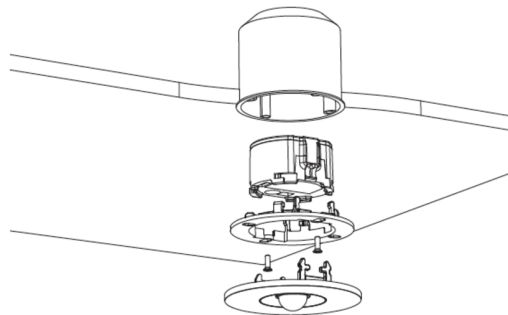

**Art.-Nr: EEQL431SC**  
**Sikkerhetslys Enkelt batteri**  
**Takmontering, 1 time, IP20, Sinkstøping, hvit**

Høykvalitets sink-aluminium sikkerhetslampe for takmontering.

Den kompakte designen tillater installasjon i en 68 mm takutskjæring. I tillegg til konvensjonell takmontering, kan den også installeres i konvensjonelle og brannsikringsbokser. Den festes uten store anstrengelser ved hjelp av strekkfjærer eller skruer på boksen.

## TEKNISK TEGNING

### Maße EER / EEQ

### Lochsausschnitt EER / EEQ

Einsatz in U-Putzdose: 68mm  
Einzelbatterie mit UH-1: 74mm

Schalterdose notwendig (nicht im Lieferumfang enthalten)