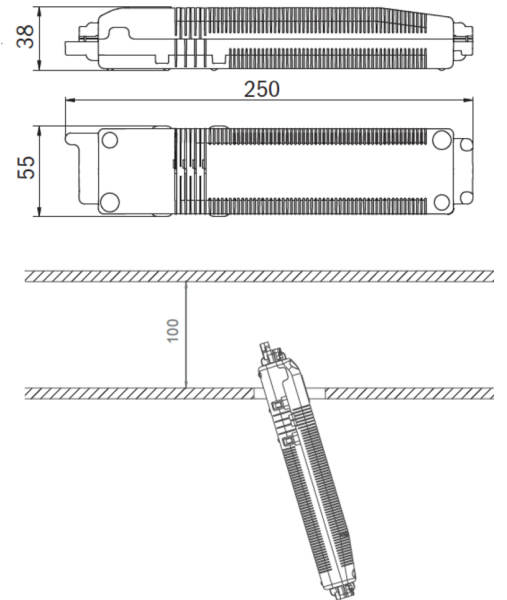

Einzelbatterie-Elektronik-Box (UH-1)

TILBEHØRSLISTE

LFPN3212-SET-2AKKU - Batteri

Fra: 10.07.2026 - Det tas forbehold om tekniske endringer og feil.