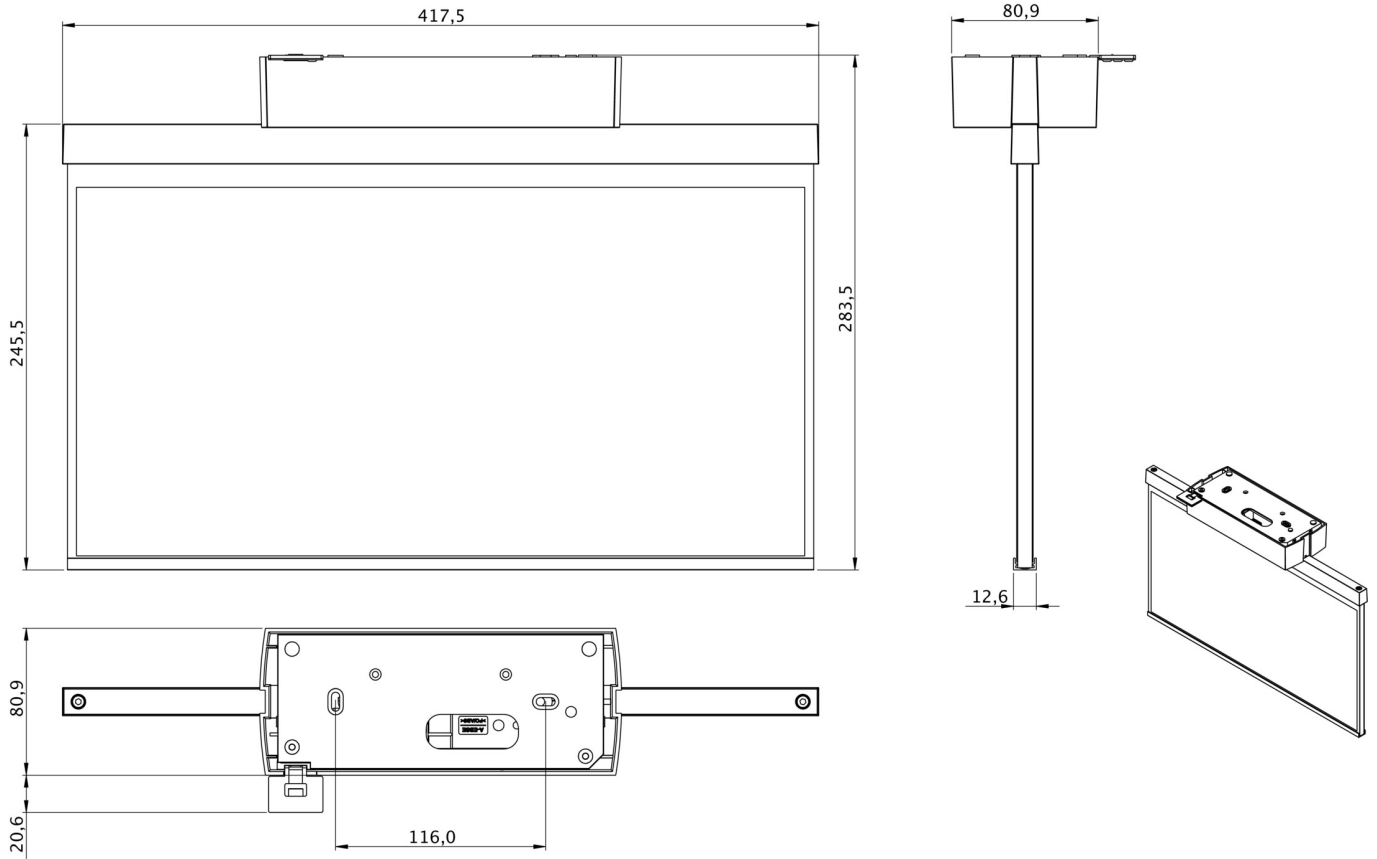

TEKNISK TEGNING

Fra: 07.07.2026 - Det tas forbehold om tekniske endringer og feil.