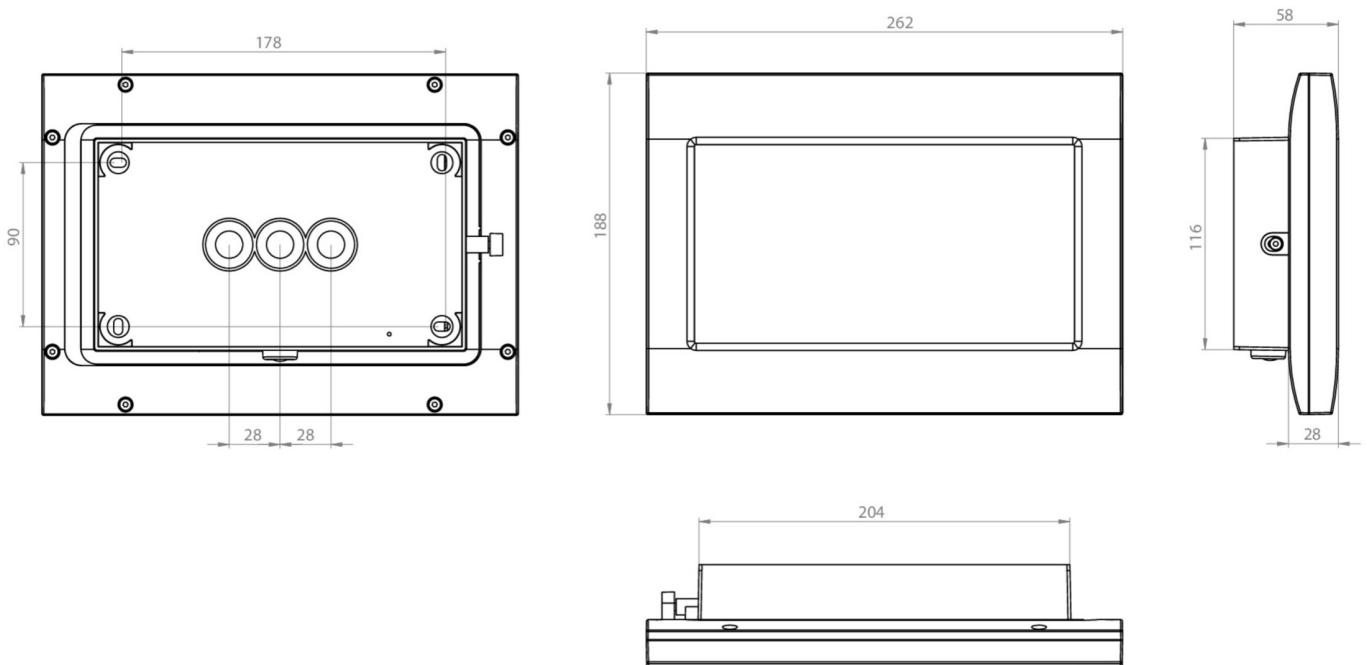

Omgivelsestemperatur BS	-5 °C to 40 °C
dybde	58 mm
Bredde	262 mm
Høyde	188 mm
Vekt	2.04
Vekt inkludert emballasje	2.14
Tverrsnitt for tilkobling	2,5 mm²
Koblingsinngang	Ja
Blokkering av nødlys	Nei
Batteritilkobling	Støpsel
Dimmefunksjon	Nei
Lysstrømnettverk	520 lm
Lysstrøm nødsituasjon	520 lm
Tolltariffnummer	94056180
GTIN	4260766556050

TEKNISK TEGNING