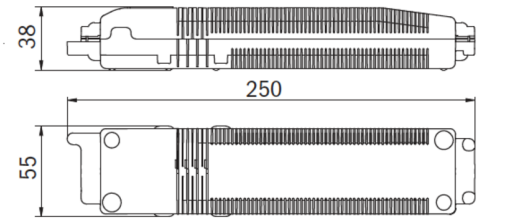

Inngangsfrekvens	50 Hz
Maks effekt.	6,4 W
Ytelse DS	5,6 W
Ytelse BS	2 W
Omgivelsestemperatur DS	-5 °C to 40 °C
Omgivelsestemperatur BS	-5 °C to 40 °C
Høyde	4 mm
diameter	88 mm
Installasjonsdiameter	68 mm
Vekt	0.32
Vekt inkludert emballasje	0.45
Tverrsnitt for tilkobling	2,5 mm ²
Koblingsinngang	Ja
Blokkering av nødlys	Nei
Batteritilkobling	Støpsel
Dimmefunksjon	Nei
Lysstrømnettverk	470 lm
Lysstrøm nødsituasjon	470 lm
Tolltariffnummer	94056180
GTIN	4260766556012

TEKNISK TEGNING

Maße EER / EEQ

Lochsausschnitt EER / EEQ

Einsatz in U-Putzdose: 68mm
Einzelbatterie mit UH-1: 74mm

Schalterdose notwendig (nicht im Lieferumfang enthalten)

Einzelbatterie-Elektronik-Box (UH-1)