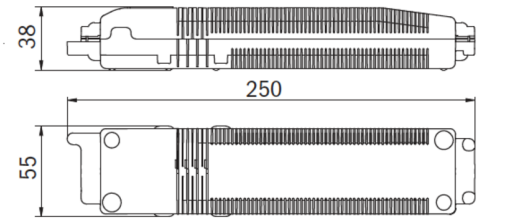

Inngangsfrekvens	50 Hz
Maks effekt.	6,4 W
Ytelse DS	5,6 W
Ytelse BS	2 W
Omgivelsestemperatur DS	-5 °C to 40 °C
Omgivelsestemperatur BS	-5 °C to 40 °C
dybde	88 mm
Bredde	88 mm
Høyde	4 mm
Installasjonsdiameter	68 mm
Vekt	0.34
Vekt inkludert emballasje	0.47
Tverrsnitt for tilkobling	2,5 mm ²
Koblingsinngang	Ja
Blokkering av nødlys	Nei
Batteritilkobling	Støpsel
Dimmefunksjon	Nei
Lysstrømnettverk	470 lm
Lysstrøm nødsituasjon	470 lm
Tolltariffnummer	94056180
GTIN	4260766555961

TEKNISK TEGNING

Maße EER / EEQ

Lochsausschnitt EER / EEQ

Einsatz in U-Putzdose: 68mm
Einzelbatterie mit UH-1: 74mm

Schalterdose notwendig (nicht im Lieferumfang enthalten)

Einzelbatterie-Elektronik-Box (UH-1)