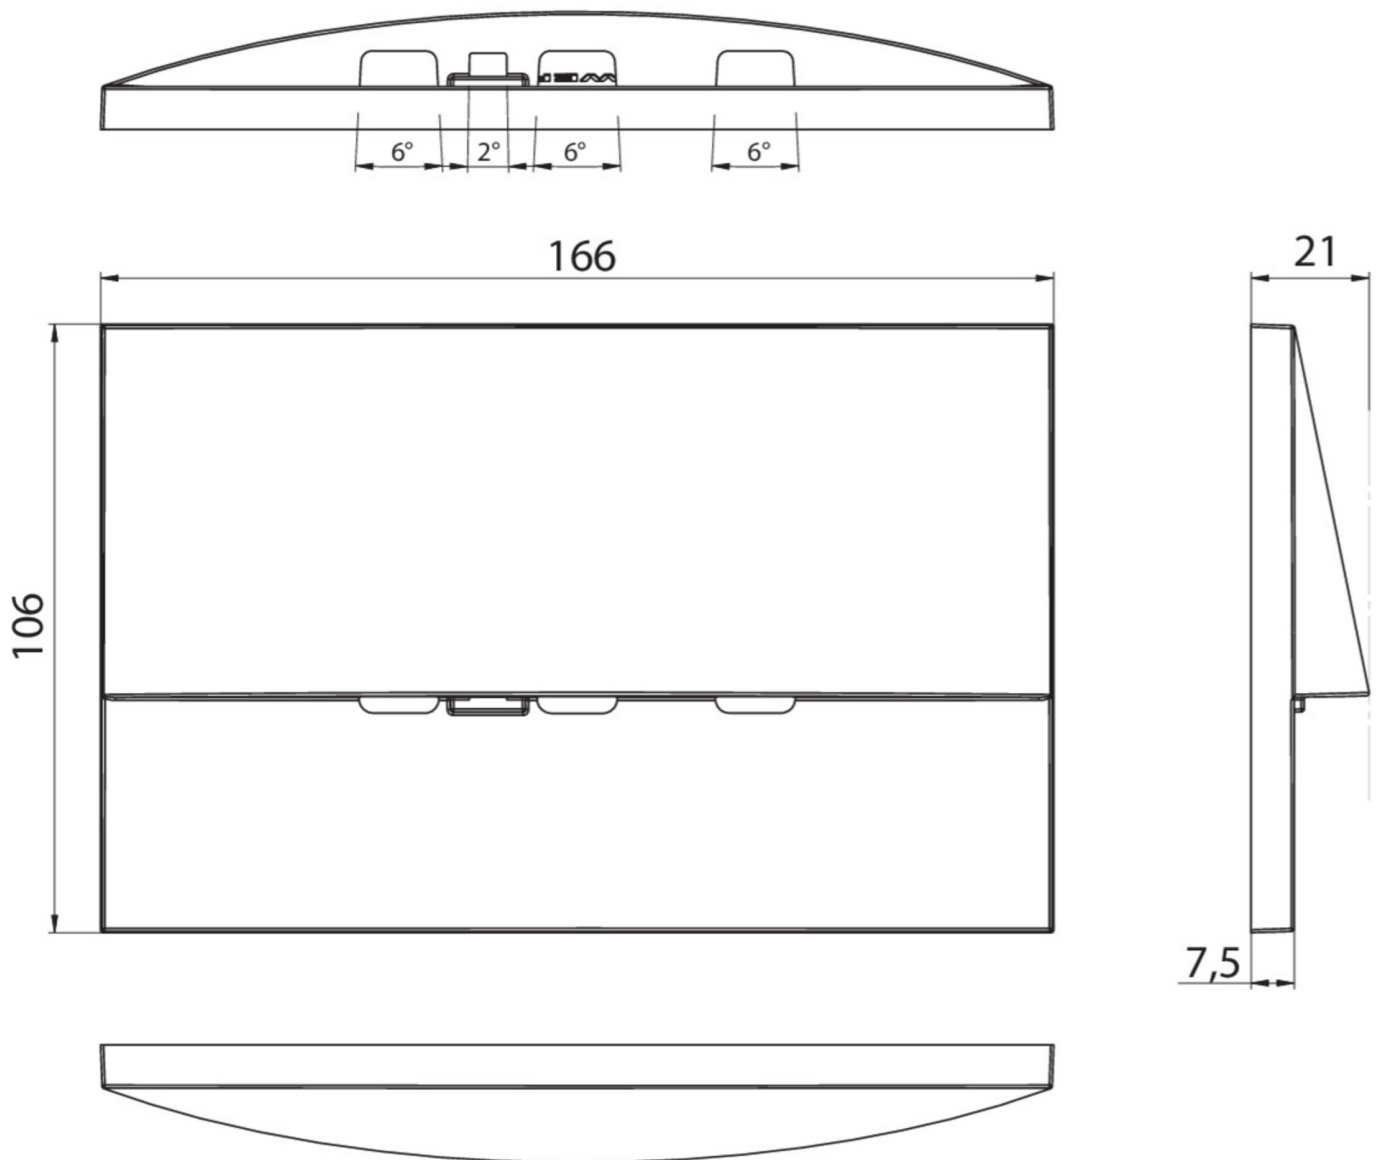

TILBEHØRSLISTE

LFP3216-SET-2AKKU - Batteri

Fra: 10.07.2026 - Det tas forbehold om tekniske endringer og feil.