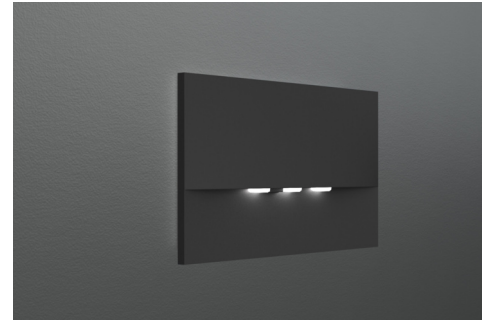

Art.-Nr: WEF421SC-AZ
Sikkerhetslys Enkelt batteri
Veggmontering, 1 time, IP20, Sinkstøping, antrasitt

Høykvalitets sink-trykkstøpt sikkerhetslampe for innfelt veggmontering. Den er beregnet for installasjon i konvensjonelle doble bryterbokser, hvorved monteringsrammen kan justeres med boksen. Det sink-trykkstøpte dekselet låses uten synlig feste fra utsiden.

Strålingskarakteristikken går parallelt med veggen for å støtte optimal belysning av rømnings- og redningsveiene.

Automatisk overvåking av sikkerhetslampen med SelfControl.

Mer informasjon
[www.rp-group.com/nb_NO/item/
WEF421SC-AZ](http://www.rp-group.com/nb_NO/item/WEF421SC-AZ)