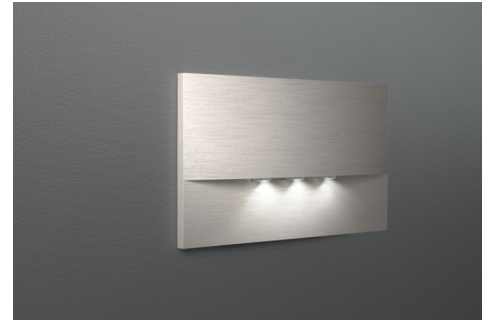

**Art.-Nr: WEF423SC-E**  
**Sikkerhetslys Enkelt batteri**  
**Veggmontering, 3 timer, IP20, Sinkstøping, rustfritt stål**

Høykvalitets sink-trykkstøpt sikkerhetslampe for innfelt veggmontering. Den er beregnet for installasjon i konvensjonelle doble bryterbokser, hvorved monteringsrammen kan justeres med boksen. Det sink-trykkstøpte dekselet låses uten synlig feste fra utsiden.

Strålingskarakteristikken går parallelt med veggen for å støtte optimal belysning av rømnings- og redningsveiene.

Automatisk overvåking av sikkerhetslampen med SelfControl.

Mer informasjon

[www.rp-group.com/nb\\_NO/item/WEF423SC-E](http://www.rp-group.com/nb_NO/item/WEF423SC-E)