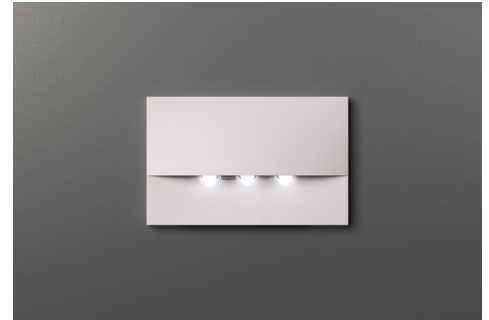

Art.-Nr: WEF421SC
Sikkerhetslys Enkelt batteri
Veggmontering, 1 time, IP20, Sinkstøping, hvit

Høykvalitets sink-trykkstøpt sikkerhetslampe for innfelt veggmontering. Den er beregnet for installasjon i konvensjonelle doble bryterbokser, hvorved monteringsrammen kan justeres med boksen. Det sink-trykkstøpte dekselet låses uten synlig feste fra utsiden.

Strålingskarakteristikken går parallelt med veggen for å støtte optimal belysning av rømnings- og redningsveiene.

Automatisk overvåking av sikkerhetslampen med SelfControl.

Mer informasjon

[www.rp-group.com/nb_NO/item/
WEF421SC](http://www.rp-group.com/nb_NO/item/WEF421SC)

TEKNISKE DATA

Type armatur	Sikkerhetslys
Monteringstype	Veggmontering
Piktogram	Nei
Lyskilde	LED
Koffertmateriale	Sinkstøping
Farge på huset	hvit
IP-beskyttelse)	IP20
Slagstyrke (IK)	7
Sertifisering	WEEE, CE, 5 års garanti
Beskyttelsesklasse	2
System	Enkelt batteri
Overvåkning	SelfControl (SC)
Nødrift	1 time
Batteri	LiFePO4 3,2 V/1,2 Ah
Driftsmodus	Standby kobling / permanent kobling
Inngangsspenning AC	180 V - 230 V
Inngangsfrekvens	50 Hz
Maks effekt.	4,2 W
Ytelse DS	3,3 W