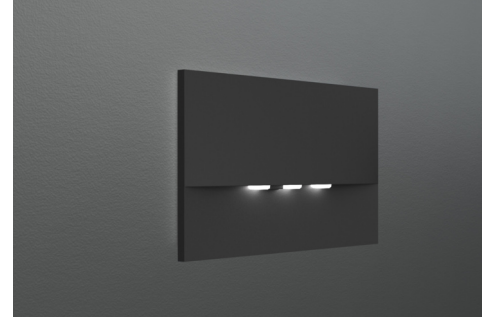

Art.-Nr: WEF423SC-AZ
Sikkerhetslys Enkelt batteri
Veggmontering, 3 timer, IP20, Sinkstøping, antrasitt

Høykvalitets sink-trykkstøpt sikkerhetslampe for innfelt veggmontering. Den er beregnet for installasjon i konvensjonelle doble bryterbokser, hvorved monteringsrammen kan justeres med boksen. Det sink-trykkstøpte dekselet låses uten synlig feste fra utsiden.

Strålingskarakteristikken går parallelt med veggen for å støtte optimal belysning av rømnings- og redningsveiene.

Automatisk overvåking av sikkerhetslampen med SelfControl.

Mer informasjon

[www.rp-group.com/nb_NO/item/
WEF423SC-AZ](http://www.rp-group.com/nb_NO/item/WEF423SC-AZ)

TEKNISKE DATA

Type armatur	Sikkerhetslys
Monteringstype	Veggmontering
Piktogram	Nei
Lyskilde	LED
Koffertmateriale	Sinkstøping
Farge på huset	antrasitt
IP-beskyttelse)	IP20
Slagstyrke (IK)	7
Sertifisering	WEEE, CE, 5 års garanti
Beskyttelsesklasse	2
System	Enkelt batteri
Overvåkning	SelfControl (SC)
Nødrift	3 timer
Batteri	LiFePO4 3,2 V/1,2 Ah
Driftsmodus	Standby kobling / permanent kobling
Inngangsspenning AC	180 V - 230 V
Inngangsfrekvens	50 Hz
Maks effekt.	4,2 W
Ytelse DS	3,3 W