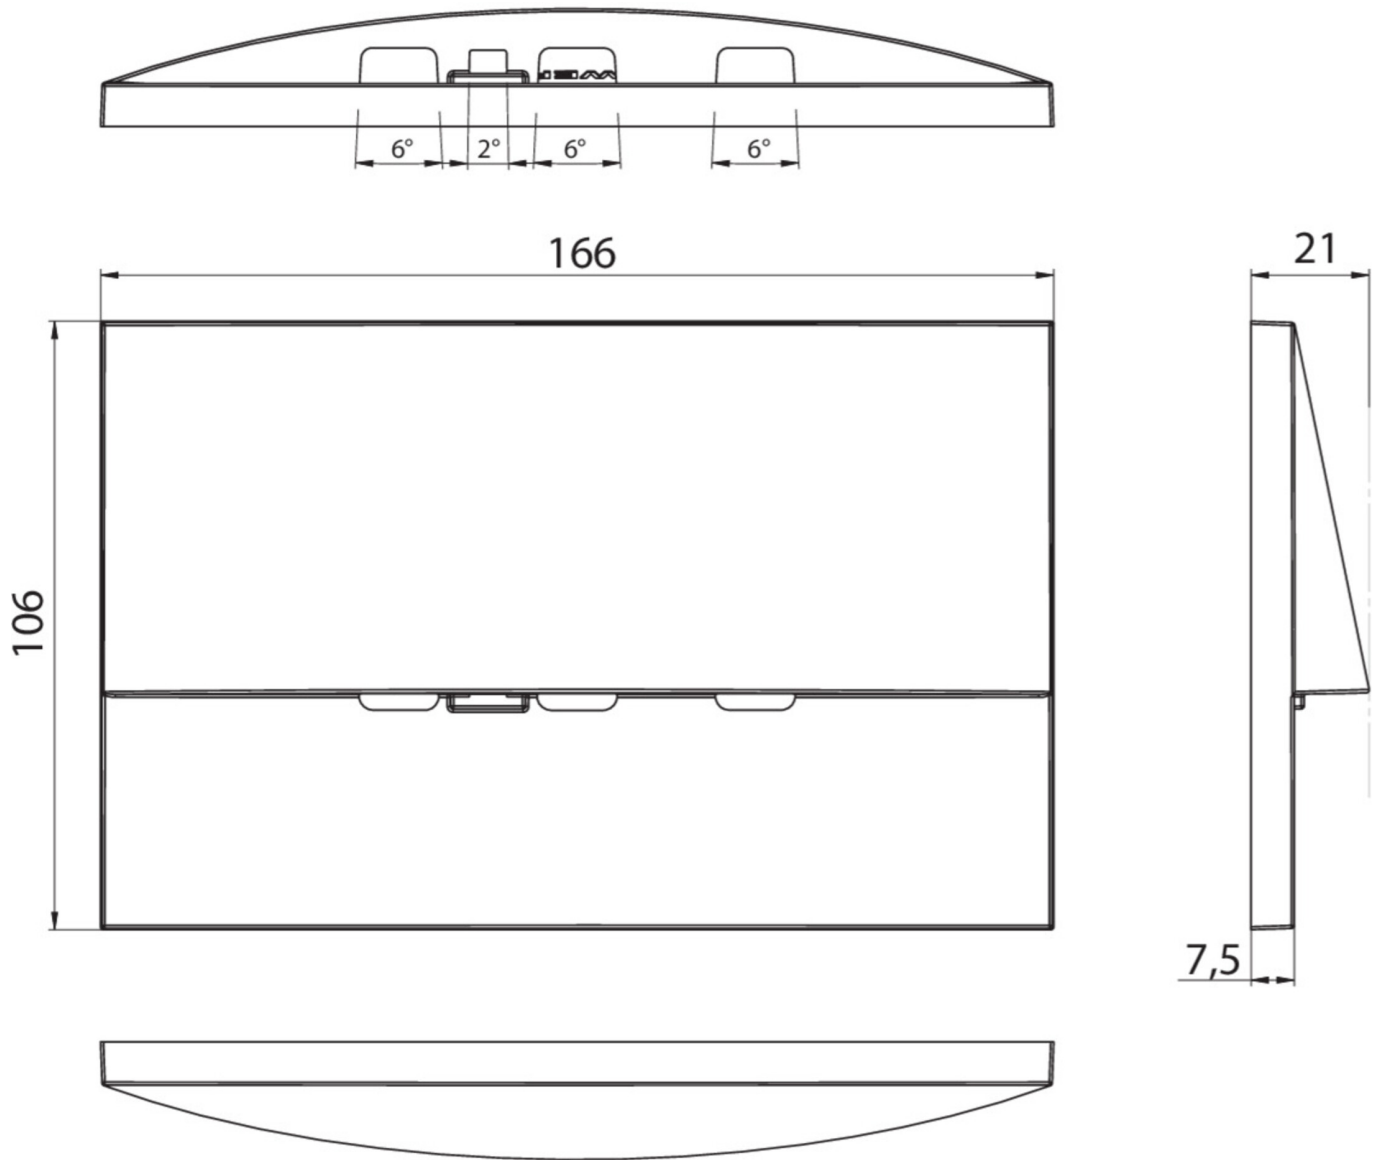

TILBEHØRSLISTE

LFP3216-SET-2AKKU - Batteri

Fra: 05.07.2026 - Det tas forbehold om tekniske endringer og feil.