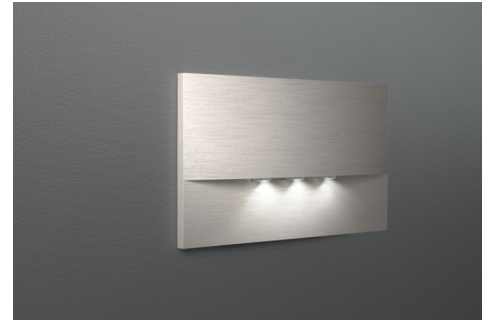

Art.-Nr: WEF421WL-E
Sikkerhetslys Enkelt batteri
Veggmontering, 1 time, IP20, Sinkstøping, rustfritt stål

Høykvalitets sink-trykkstøpt sikkerhetslampe for innfelt veggmontering. Den er beregnet for installasjon i konvensjonelle doble bryterbokser, hvorved monteringsrammen kan justeres med boksen. Det sink-trykkstøpte dekselet låses uten synlig feste fra utsiden.

Strålingskarakteristikken går parallelt med veggen for å støtte optimal belysning av rømnings- og redningsveiene.

Trådløs sentral styring og overvåking for store installasjoner med opptil 50 000 lamper med Wireless Professional.

Mer informasjon
[www.rp-group.com/nb_NO/item/
WEF421WL-E](http://www.rp-group.com/nb_NO/item/WEF421WL-E)

TEKNISKE DATA

Type armatur	Sikkerhetslys
Monteringstype	Veggmontering
Piktogram	Nei
Lyskilde	LED
Koffertmateriale	Sinkstøping
Farge på huset	rustfritt stål
IP-beskyttelse)	IP20
Slagstyrke (IK)	7
Sertifisering	WEEE, CE, 5 års garanti
Beskyttelsesklasse	2
System	Enkelt batteri
Overvåkning	Wireless Professional (WL)
Nødrift	1 time
Batteri	LiFePO4 3,2 V/1,2 Ah
Driftsmodus	Standby kobling / permanent kobling
Inngangsspenning AC	230 V
Inngangsfrekvens	50 Hz
Maks effekt.	5,1 W
Ytelse DS	3,9 W