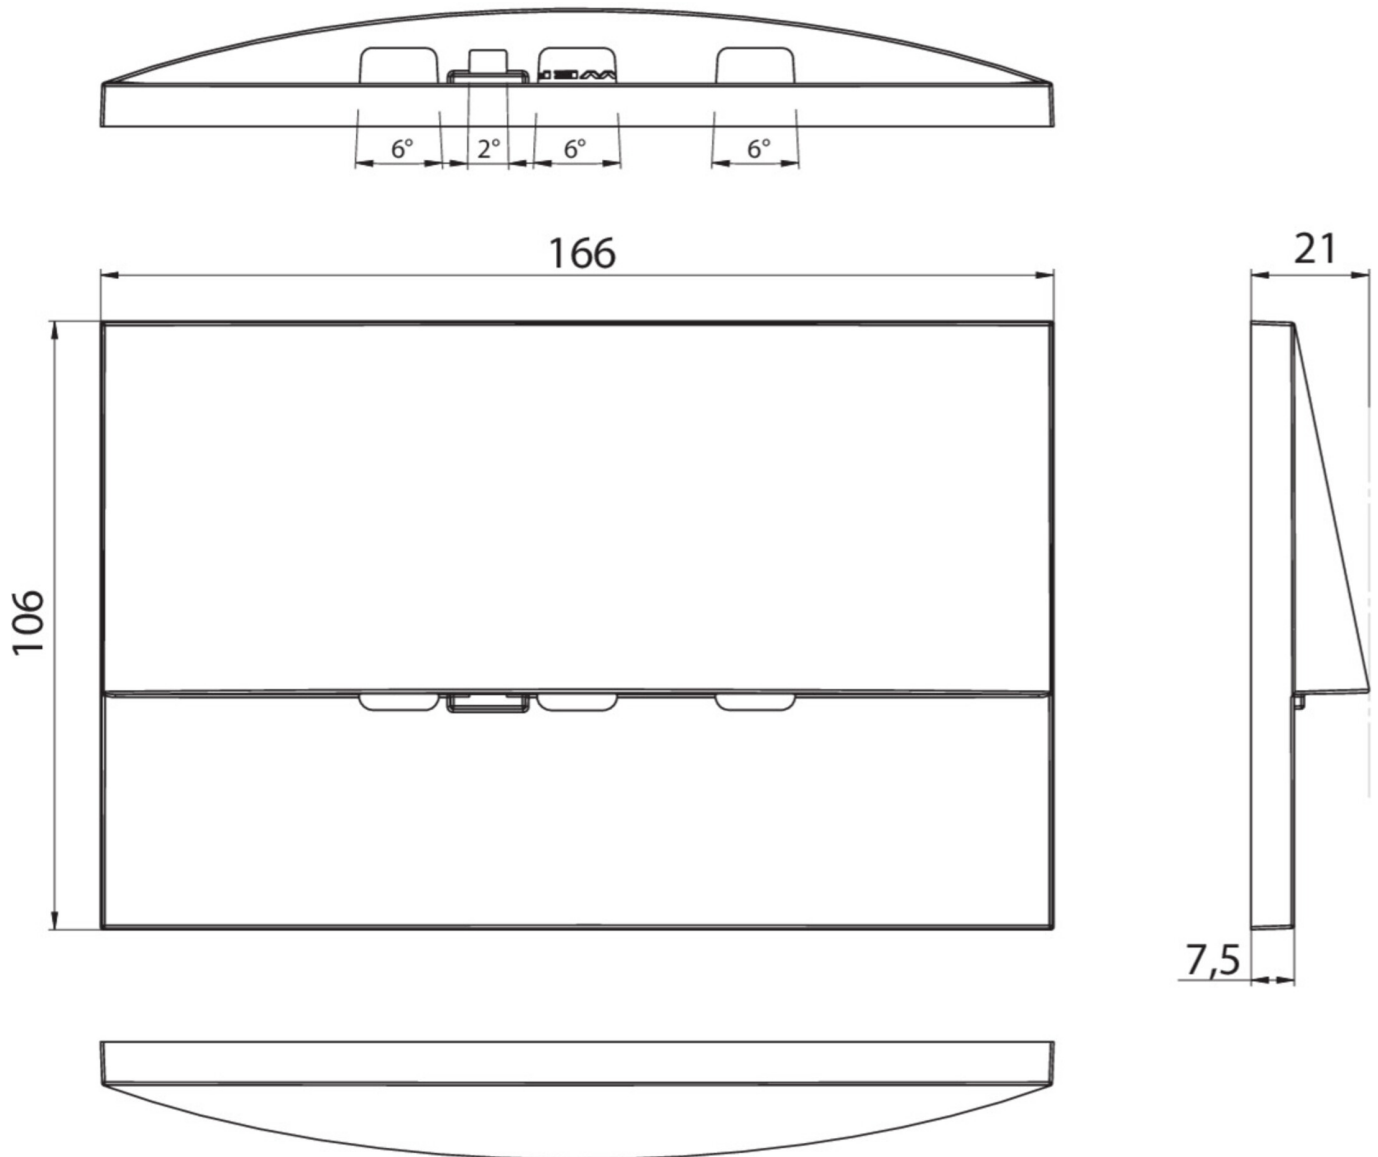

TILBEHØRSLISTE

LFPN3212-SET-2AKKU - Batteri

Fra: 10.07.2026 - Det tas forbehold om tekniske endringer og feil.