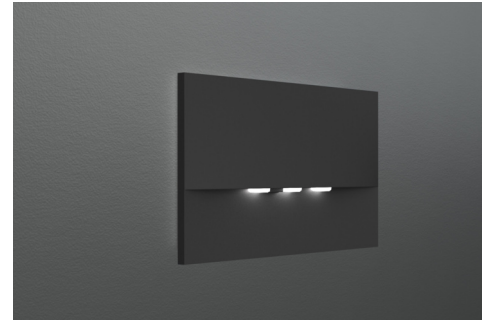

Art.-Nr: WEF428WL-AZ
Sikkerhetslys Enkelt batteri
Veggmontering, 8 timer, IP20, Sinkstøping, antrasitt

Høykvalitets sink-trykkstøpt sikkerhetslampe for innfelt veggmontering. Den er beregnet for installasjon i konvensjonelle doble bryterbokser, hvorved monteringsrammen kan justeres med boksen. Det sink-trykkstøpte dekselet låses uten synlig feste fra utsiden.

Strålingskarakteristikken går parallelt med veggen for å støtte optimal belysning av rømnings- og redningsveiene.

Trådløs sentral styring og overvåking for store installasjoner med opptil 50 000 lamper med Wireless Professional.

Mer informasjon
[www.rp-group.com/nb_NO/item/
WEF428WL-AZ](http://www.rp-group.com/nb_NO/item/WEF428WL-AZ)

TEKNISKE DATA

Type armatur	Sikkerhetslys
Monteringstype	Veggmontering
Piktogram	Nei
Lyskilde	LED
Koffertmateriale	Sinkstøping
Farge på huset	antrasitt
IP-beskyttelse)	IP20
Slagstyrke (IK)	7
Sertifisering	WEEE, CE, 5 års garanti
Beskyttelsesklasse	2
System	Enkelt batteri
Overvåkning	Wireless Professional (WL)
Nødrift	8 timer
Batteri	LiFePO4 3,2 V/1,2 Ah
Driftsmodus	Standby kobling / permanent kobling
Inngangsspenning AC	230 V
Inngangsfrekvens	50 Hz
Maks effekt.	5,1 W
Ytelse DS	3,9 W