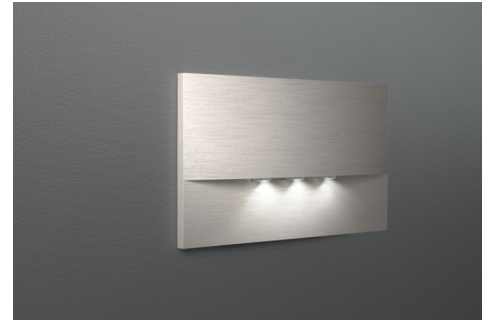

Art.-Nr: WEF428WL-E
Sikkerhetslys Enkelt batteri
Veggmontering, 8 timer, IP20, Sinkstøping, rustfritt stål

Høykvalitets sink-trykkstøpt sikkerhetslampe for innfelt veggmontering. Den er beregnet for installasjon i konvensjonelle doble bryterbokser, hvorved monteringsrammen kan justeres med boksen. Det sink-trykkstøpte dekselet låses uten synlig feste fra utsiden.

Strålingskarakteristikken går parallelt med veggen for å støtte optimal belysning av rømnings- og redningsveiene.

Trådløs sentral styring og overvåking for store installasjoner med opptil 50 000 lamper med Wireless Professional.

Mer informasjon
[www.rp-group.com/nb_NO/item/
WEF428WL-E](http://www.rp-group.com/nb_NO/item/WEF428WL-E)

TEKNISKE DATA

Type armatur	Sikkerhetslys
Monteringstype	Veggmontering
Piktogram	Nei
Lyskilde	LED
Koffertmateriale	Sinkstøping
Farge på huset	rustfritt stål
IP-beskyttelse)	IP20
Slagstyrke (IK)	7
Sertifisering	WEEE, CE, 5 års garanti
Beskyttelsesklasse	2
System	Enkelt batteri
Overvåkning	Wireless Professional (WL)
Nødrift	8 timer
Batteri	LiFePO4 3,2 V/1,2 Ah
Driftsmodus	Standby kobling / permanent kobling
Inngangsspenning AC	230 V
Inngangsfrekvens	50 Hz
Maks effekt.	5,1 W
Ytelse DS	3,9 W