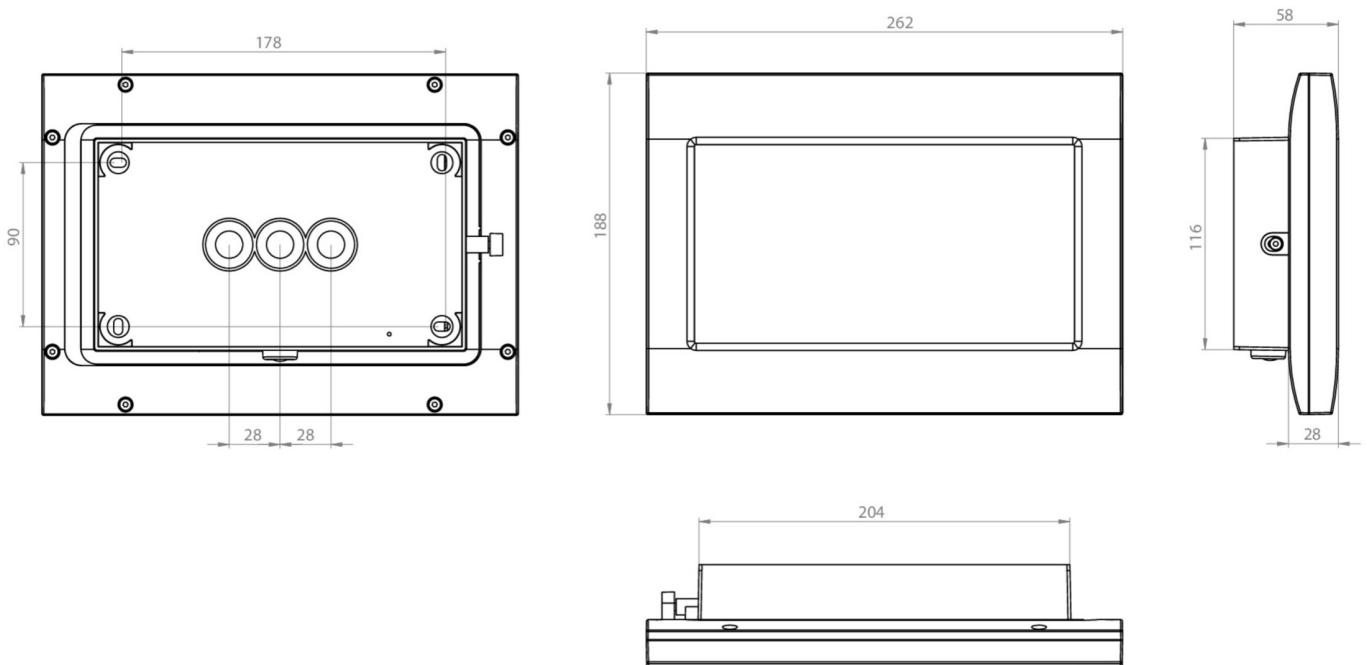

Omgivelsestemperatur BS	-5 °C to 40 °C
dybde	58 mm
Bredde	262 mm
Høyde	188 mm
Vekt	2.07
Vekt inkludert emballasje	2.17
Tverrsnitt for tilkobling	2.5 mm²
Koblingsinngang	Ja
Blokkering av nødlys	Ja
Batteritilkobling	Støpsel
Dimmefunksjon	Ja
Lysstrømnettverk	250 lm
Lysstrøm nødsituasjon	245 lm
Tolltariffnummer	94056180
GTIN	4260766557293

TEKNISK TEGNING