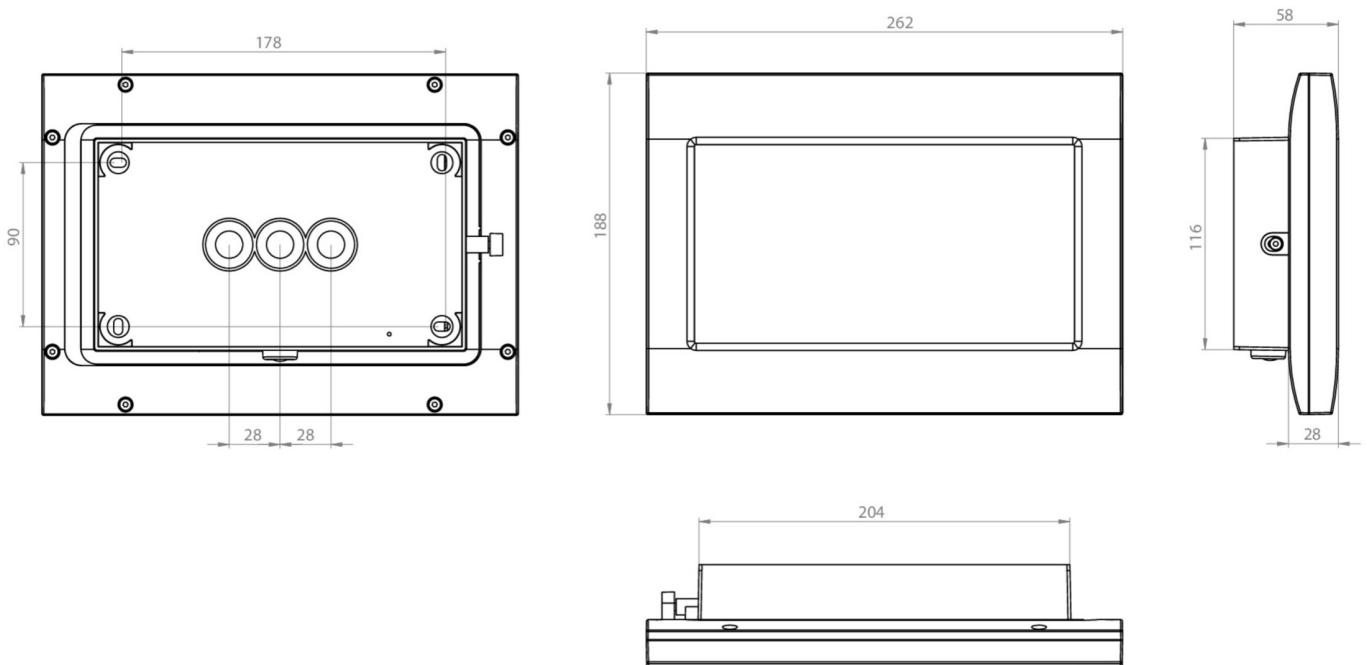

Omgivelsestemperatur BS	-5 °C to 40 °C
dybde	58 mm
Bredde	262 mm
Høyde	188 mm
Vekt	2.07
Vekt inkludert emballasje	2.17
Tverrsnitt for tilkobling	2.5 mm²
Koblingsinngang	Ja
Blokkering av nødlys	Ja
Batteritilkobling	Støpsel
Dimmefunksjon	Ja
Lysstrømnettverk	250 lm
Lysstrøm nødsituasjon	520 lm
Tolltariffnummer	94056180
GTIN	4260766557286

TEKNISK TEGNING