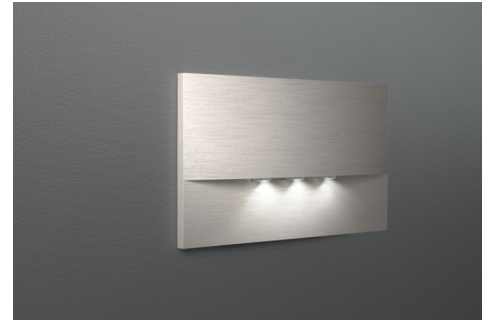

Art.-Nr: WEF423WL-E
Sikkerhetslys Enkelt batteri
Veggmontering, 3 timer, IP20, Sinkstøping, rustfritt stål

Høykvalitets sink-trykkstøpt sikkerhetslampe for innfelt veggmontering. Den er beregnet for installasjon i konvensjonelle doble bryterbokser, hvorved monteringsrammen kan justeres med boksen. Det sink-trykkstøpte dekselet låses uten synlig feste fra utsiden.

Strålingskarakteristikken går parallelt med veggen for å støtte optimal belysning av rømnings- og redningsveiene.

Trådløs sentral styring og overvåking for store installasjoner med opptil 50 000 lamper med Wireless Professional.

Mer informasjon
[www.rp-group.com/nb_NO/item/
WEF423WL-E](http://www.rp-group.com/nb_NO/item/WEF423WL-E)

TEKNISKE DATA

Type armatur	Sikkerhetslys
Monteringstype	Veggmontering
Piktogram	Nei
Lyskilde	LED
Koffertmateriale	Sinkstøping
Farge på huset	rustfritt stål
IP-beskyttelse)	IP20
Slagstyrke (IK)	7
Sertifisering	WEEE, CE, 5 års garanti
Beskyttelsesklasse	2
System	Enkelt batteri
Overvåkning	Wireless Professional (WL)
Nødrift	3 timer
Batteri	LiFePO4 3,2 V/1,2 Ah
Driftsmodus	Standby kobling / permanent kobling
Inngangsspenning AC	230 V
Inngangsfrekvens	50 Hz
Maks effekt.	5,1 W
Ytelse DS	3,9 W